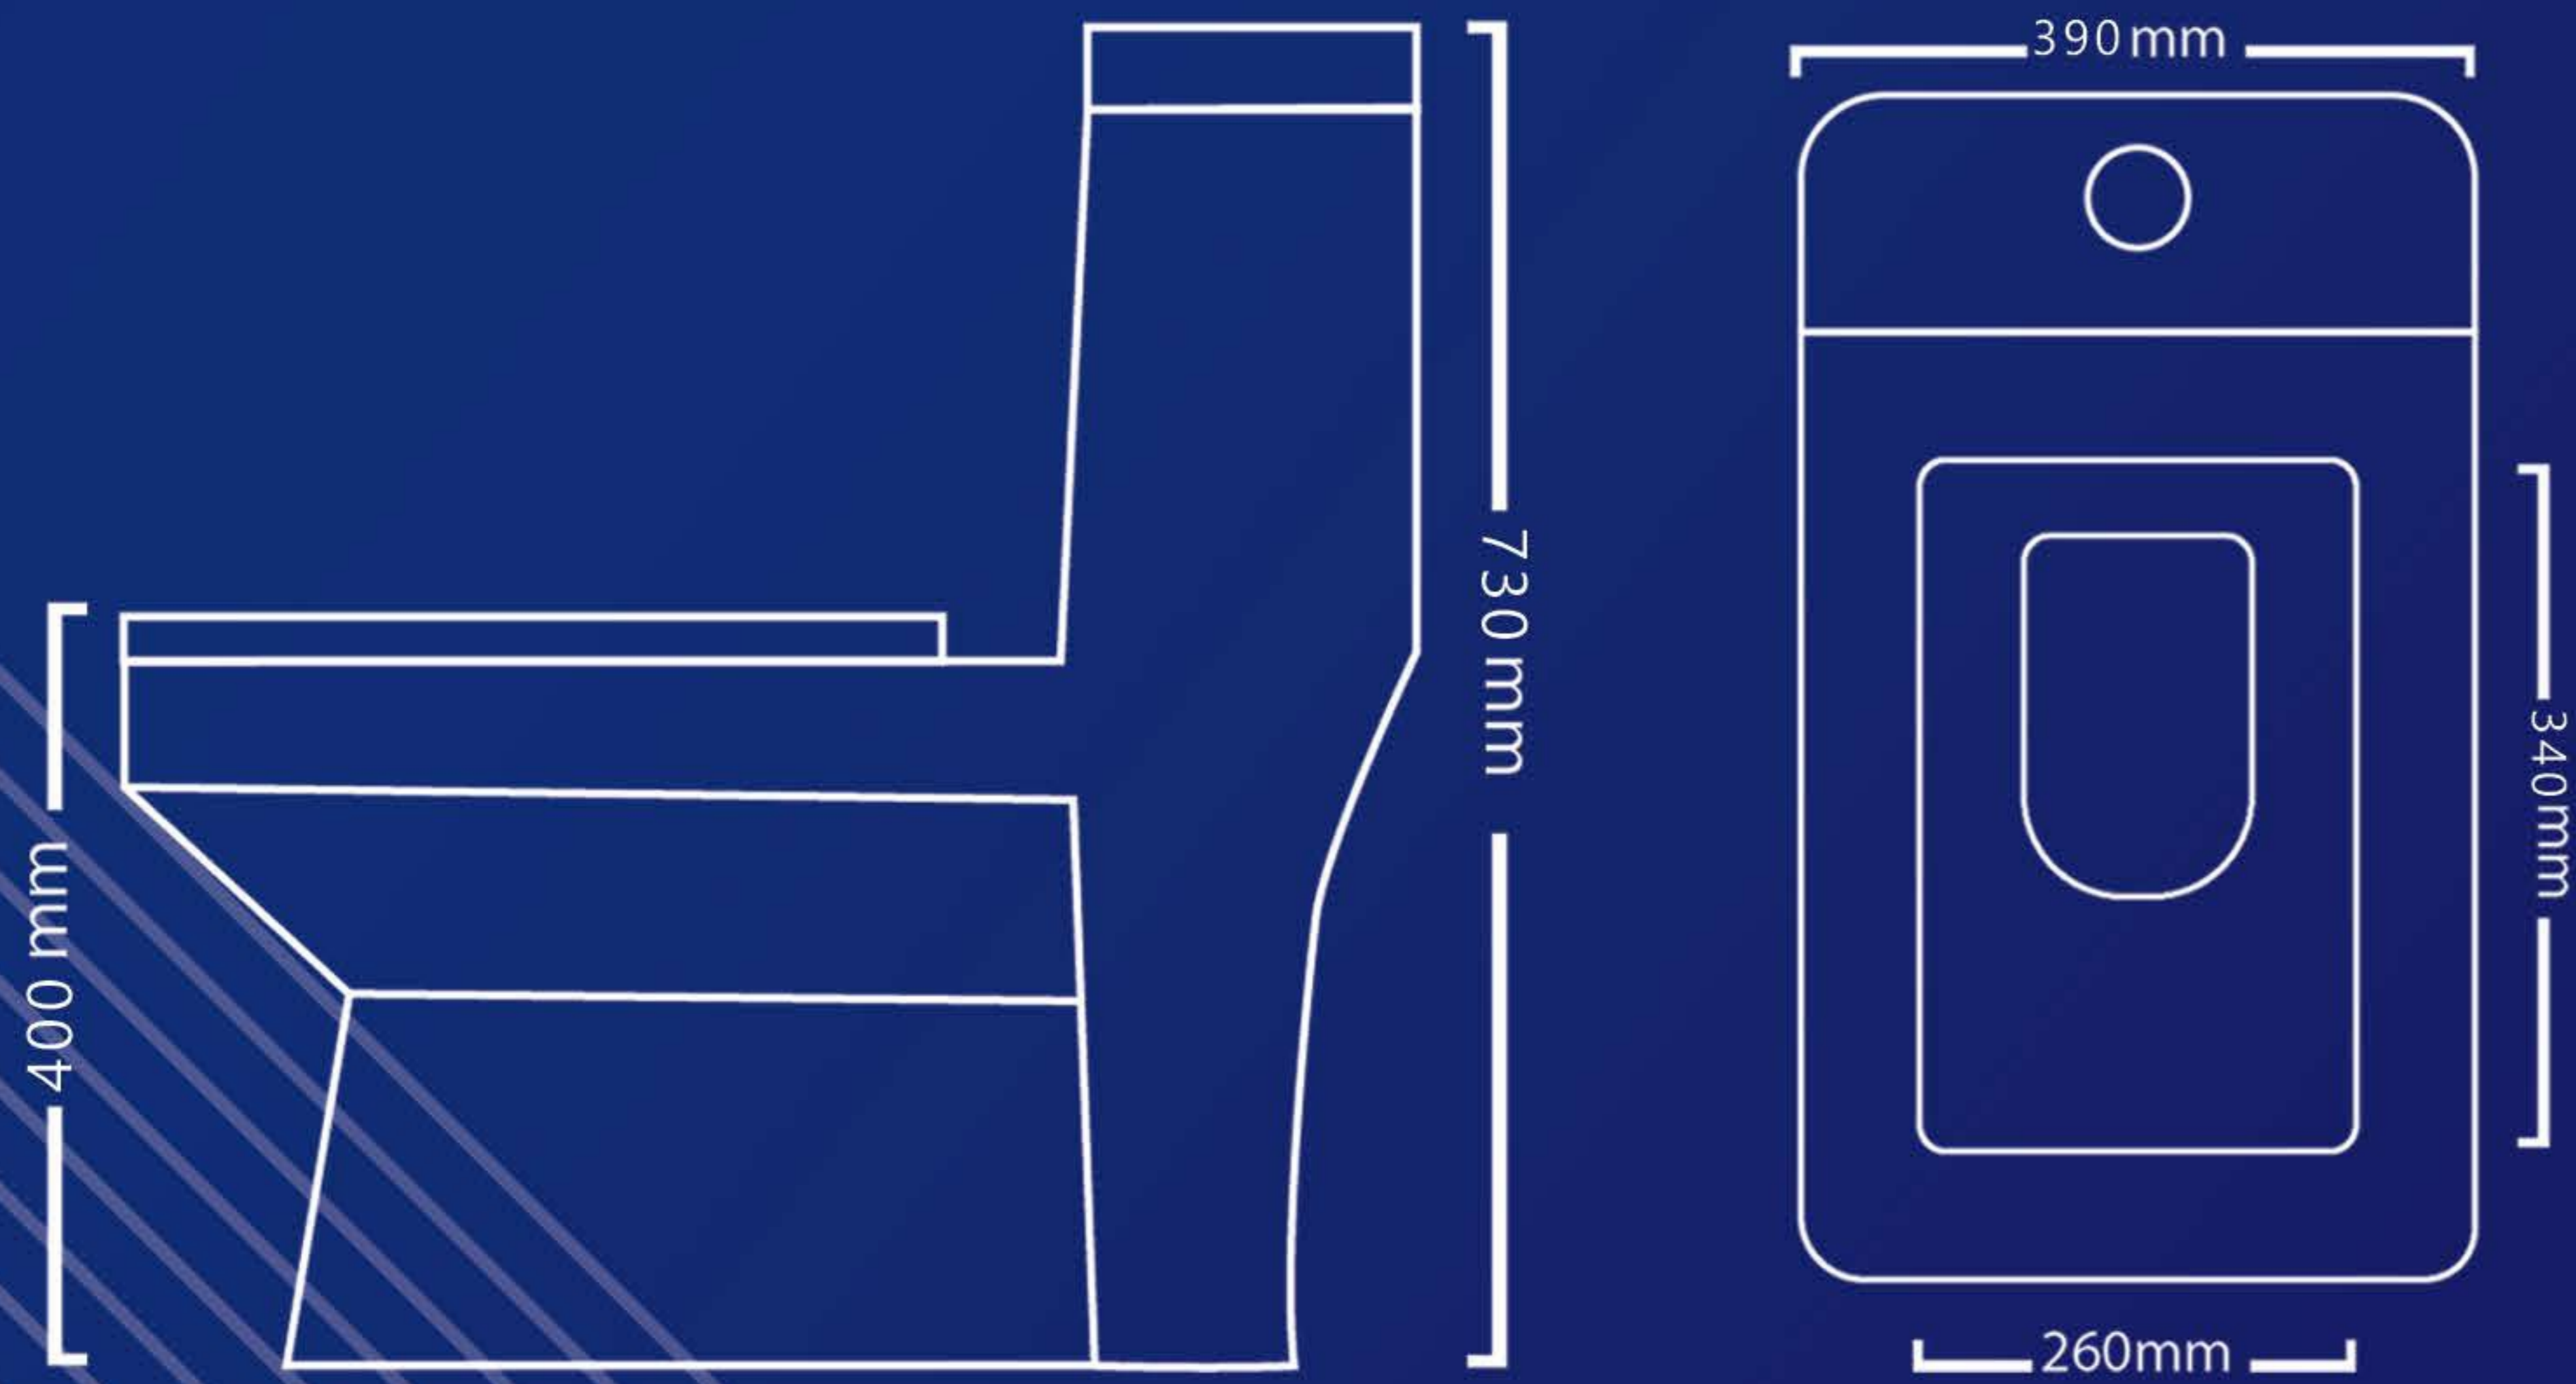

MATRA

Wash down one piece toilet

s-trap p-trap

Size	L	W	H	AX
68	680	390	730	190

توالٹ فرنگی
مدل ماترا