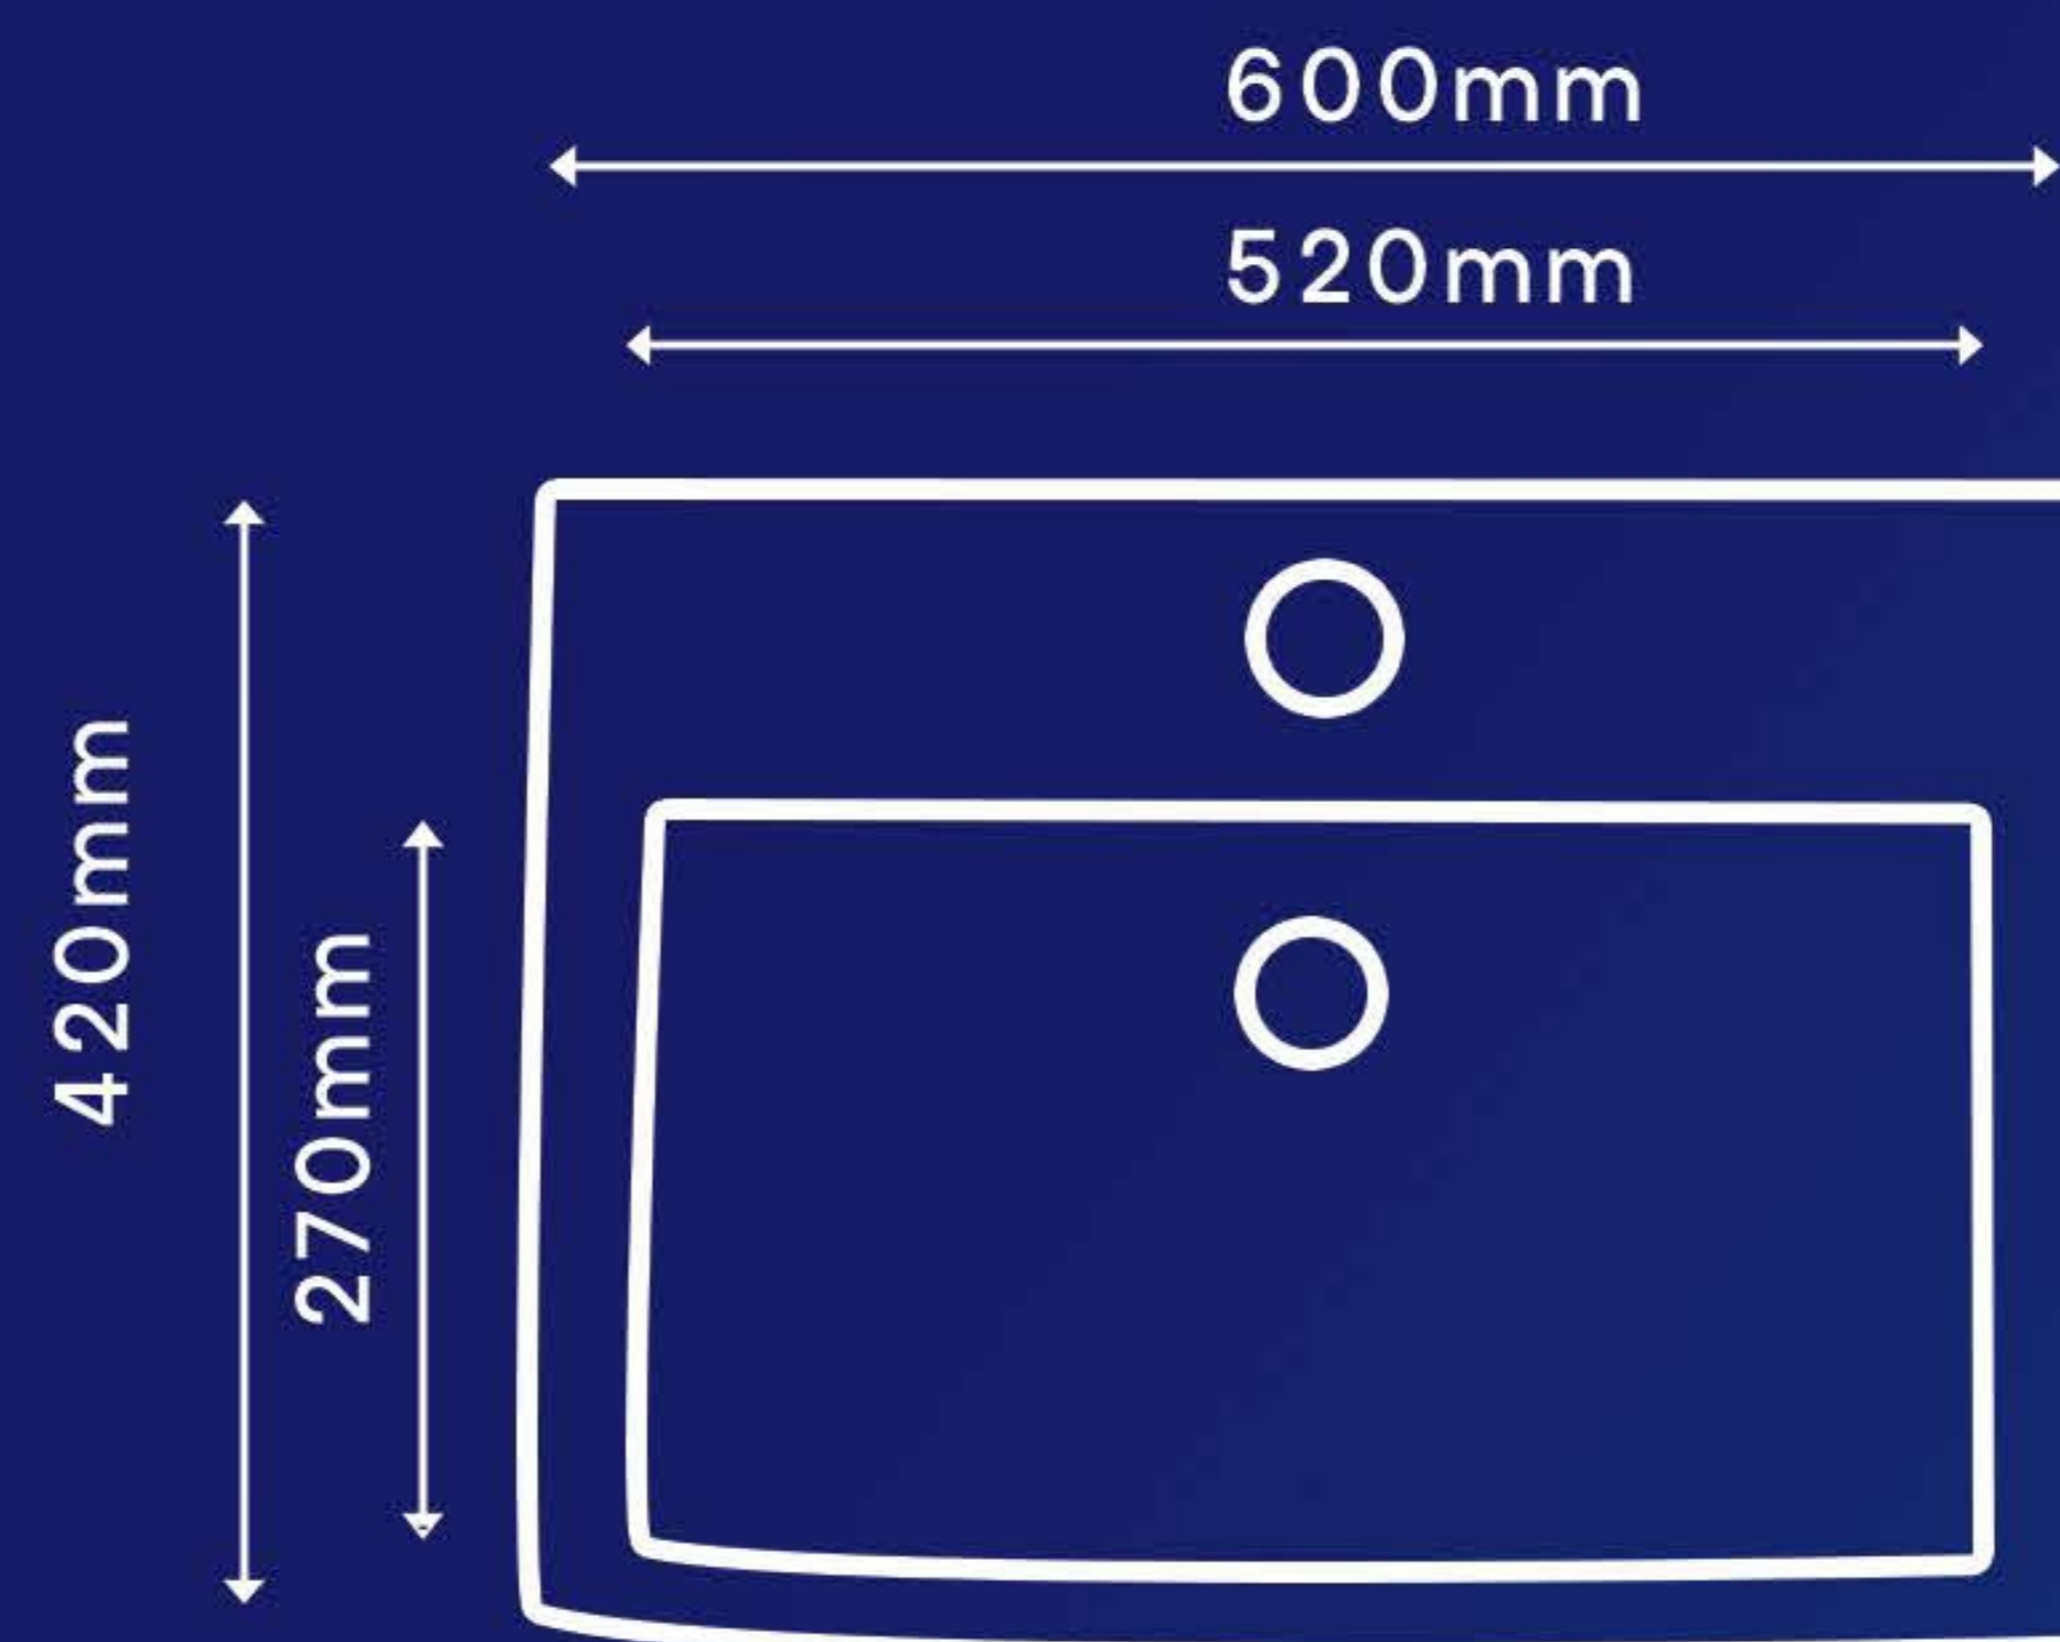

BALSA

Size: 60

Art Basin
روشویی مدل بالسا
روکابینتی + پایه دار