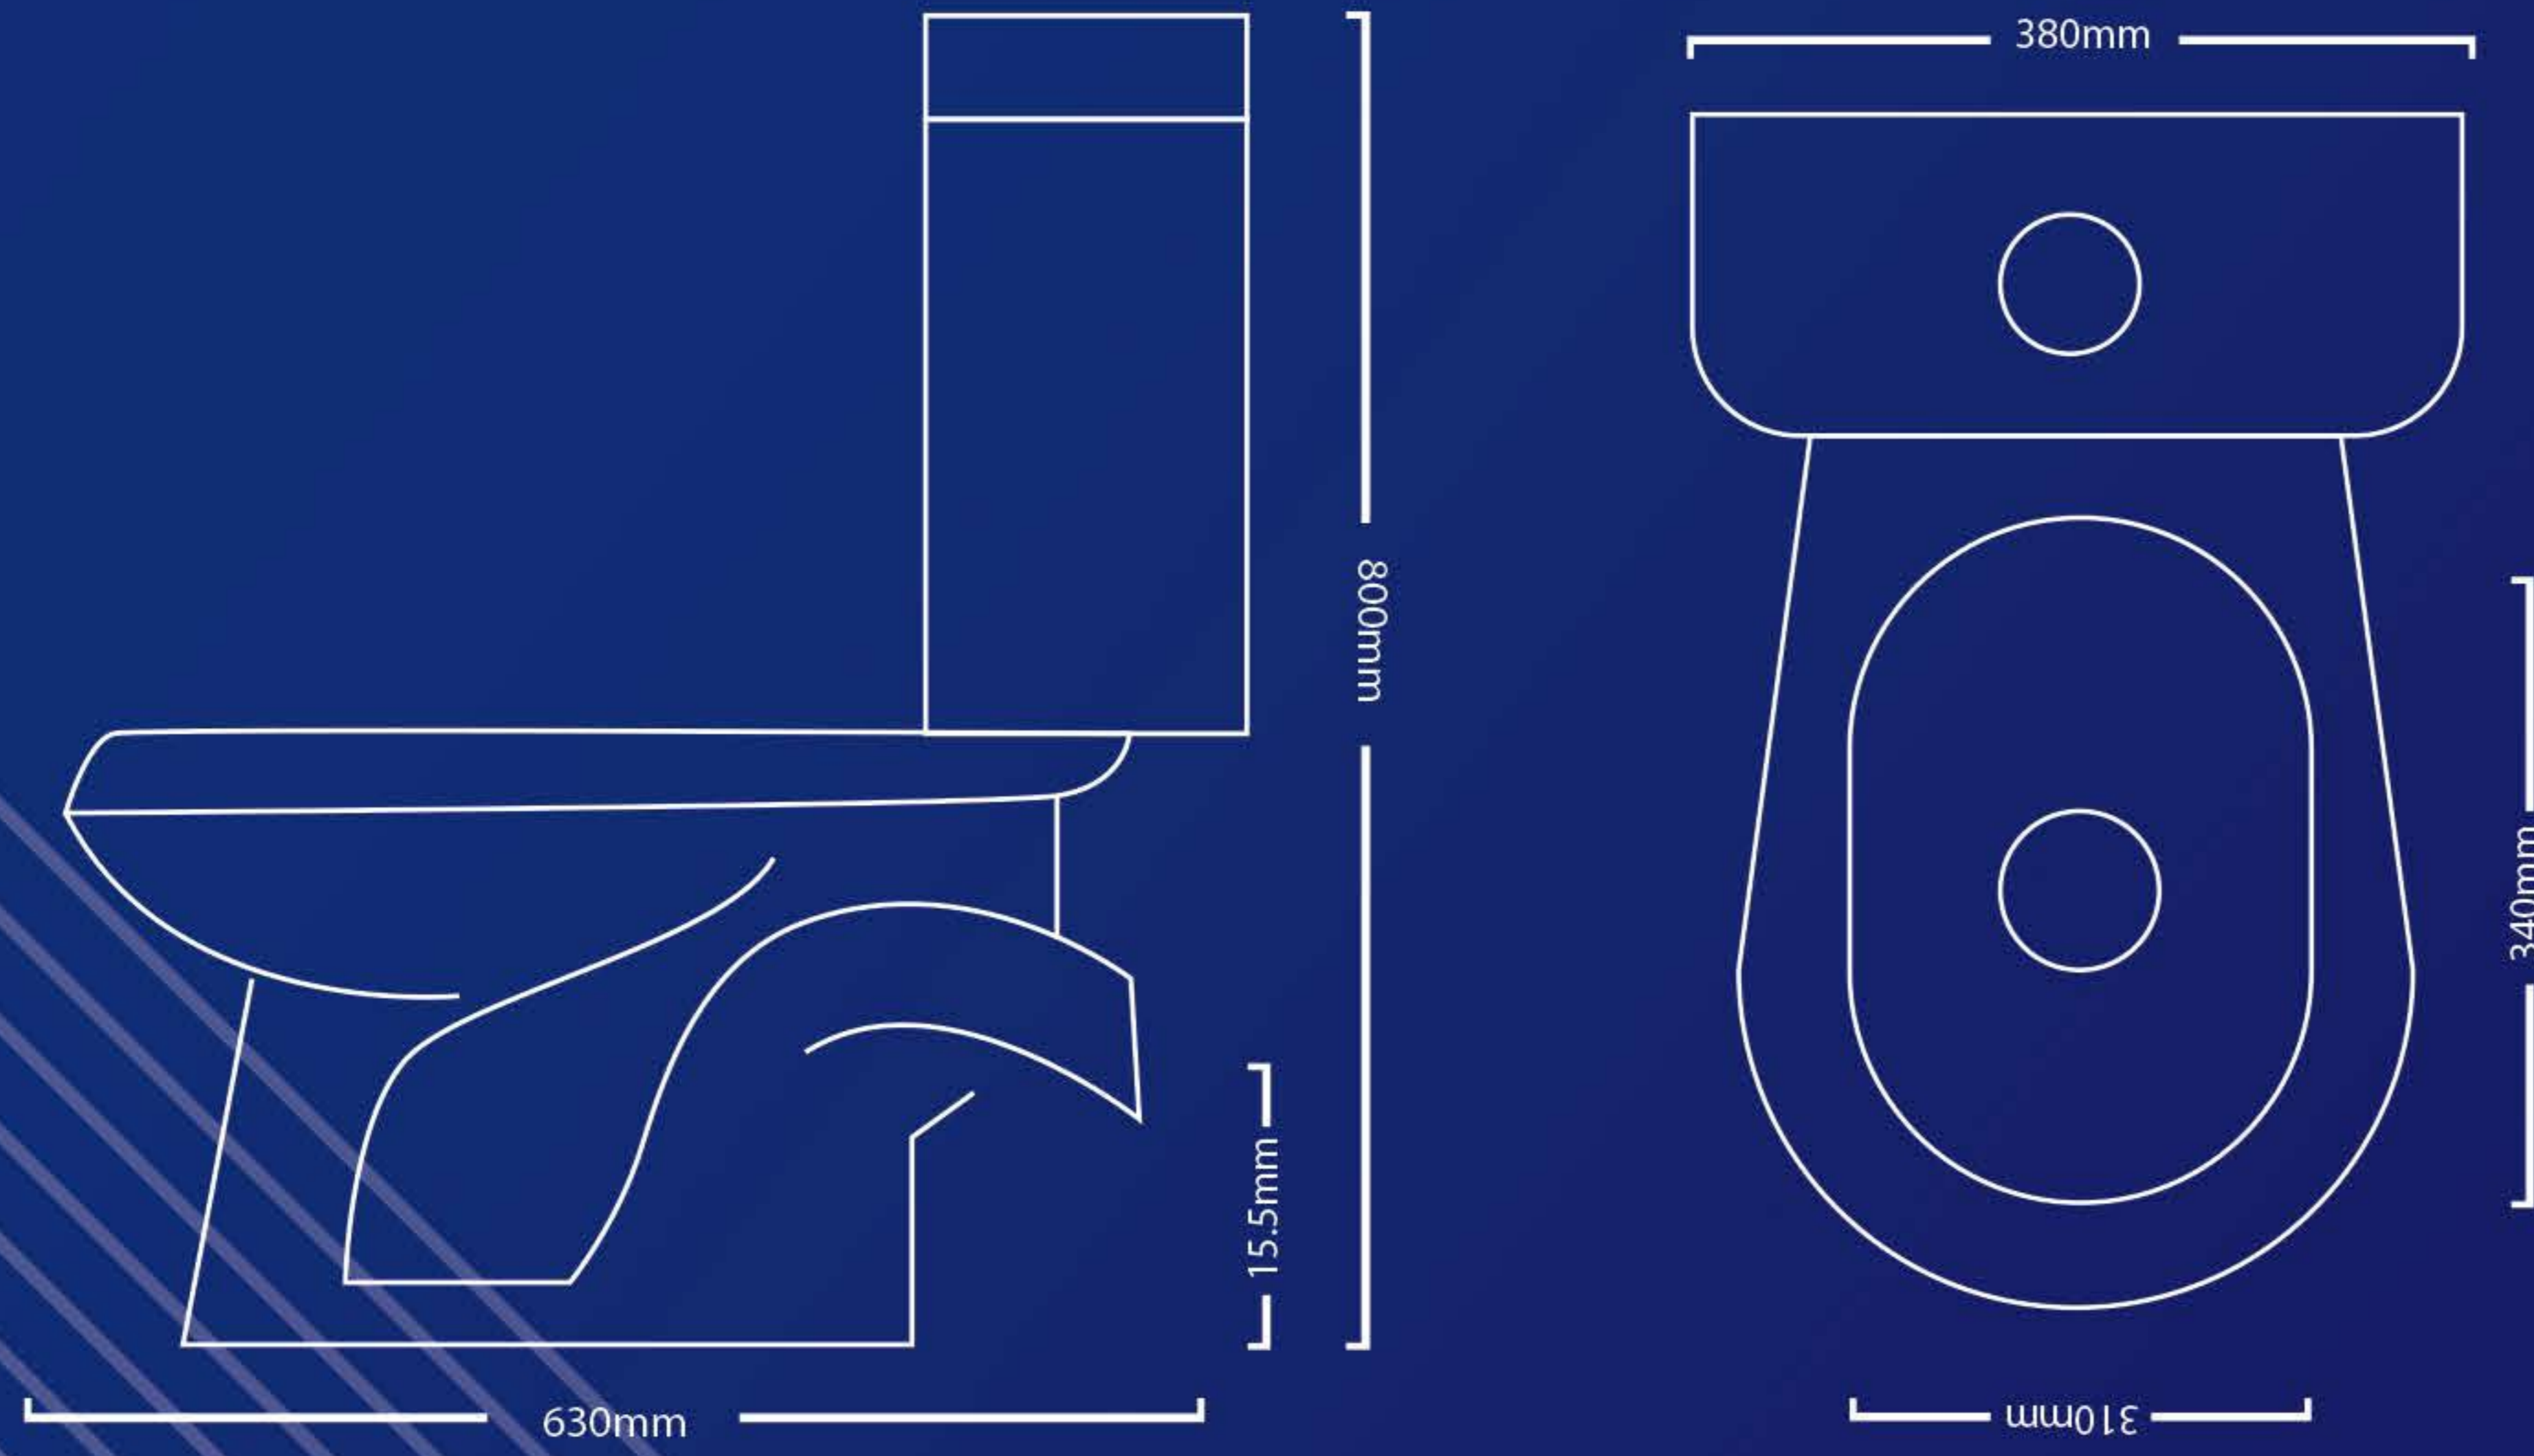

توالت فرنگی
مدل بالسا

BOYKA

BOYKA

Wash down two piece toilet

p-trap

| Size | L | W | H | AX |
|------|-----|-----|-----|------|
| 63 | 630 | 380 | 800 | 15.5 |

توالٹ فرنگی
مدل بویکا

ALBA

BALSA

Size: 55

Wash Basin
روشویی بالسا

ALBA

Toilets | Bidets|Lavatories|Bathtubs|fittings|Showers
Accessories|Public Products|Washlets|Universal Designs

ALBA

Size: 58

Art Basin
روسنگی آلبا