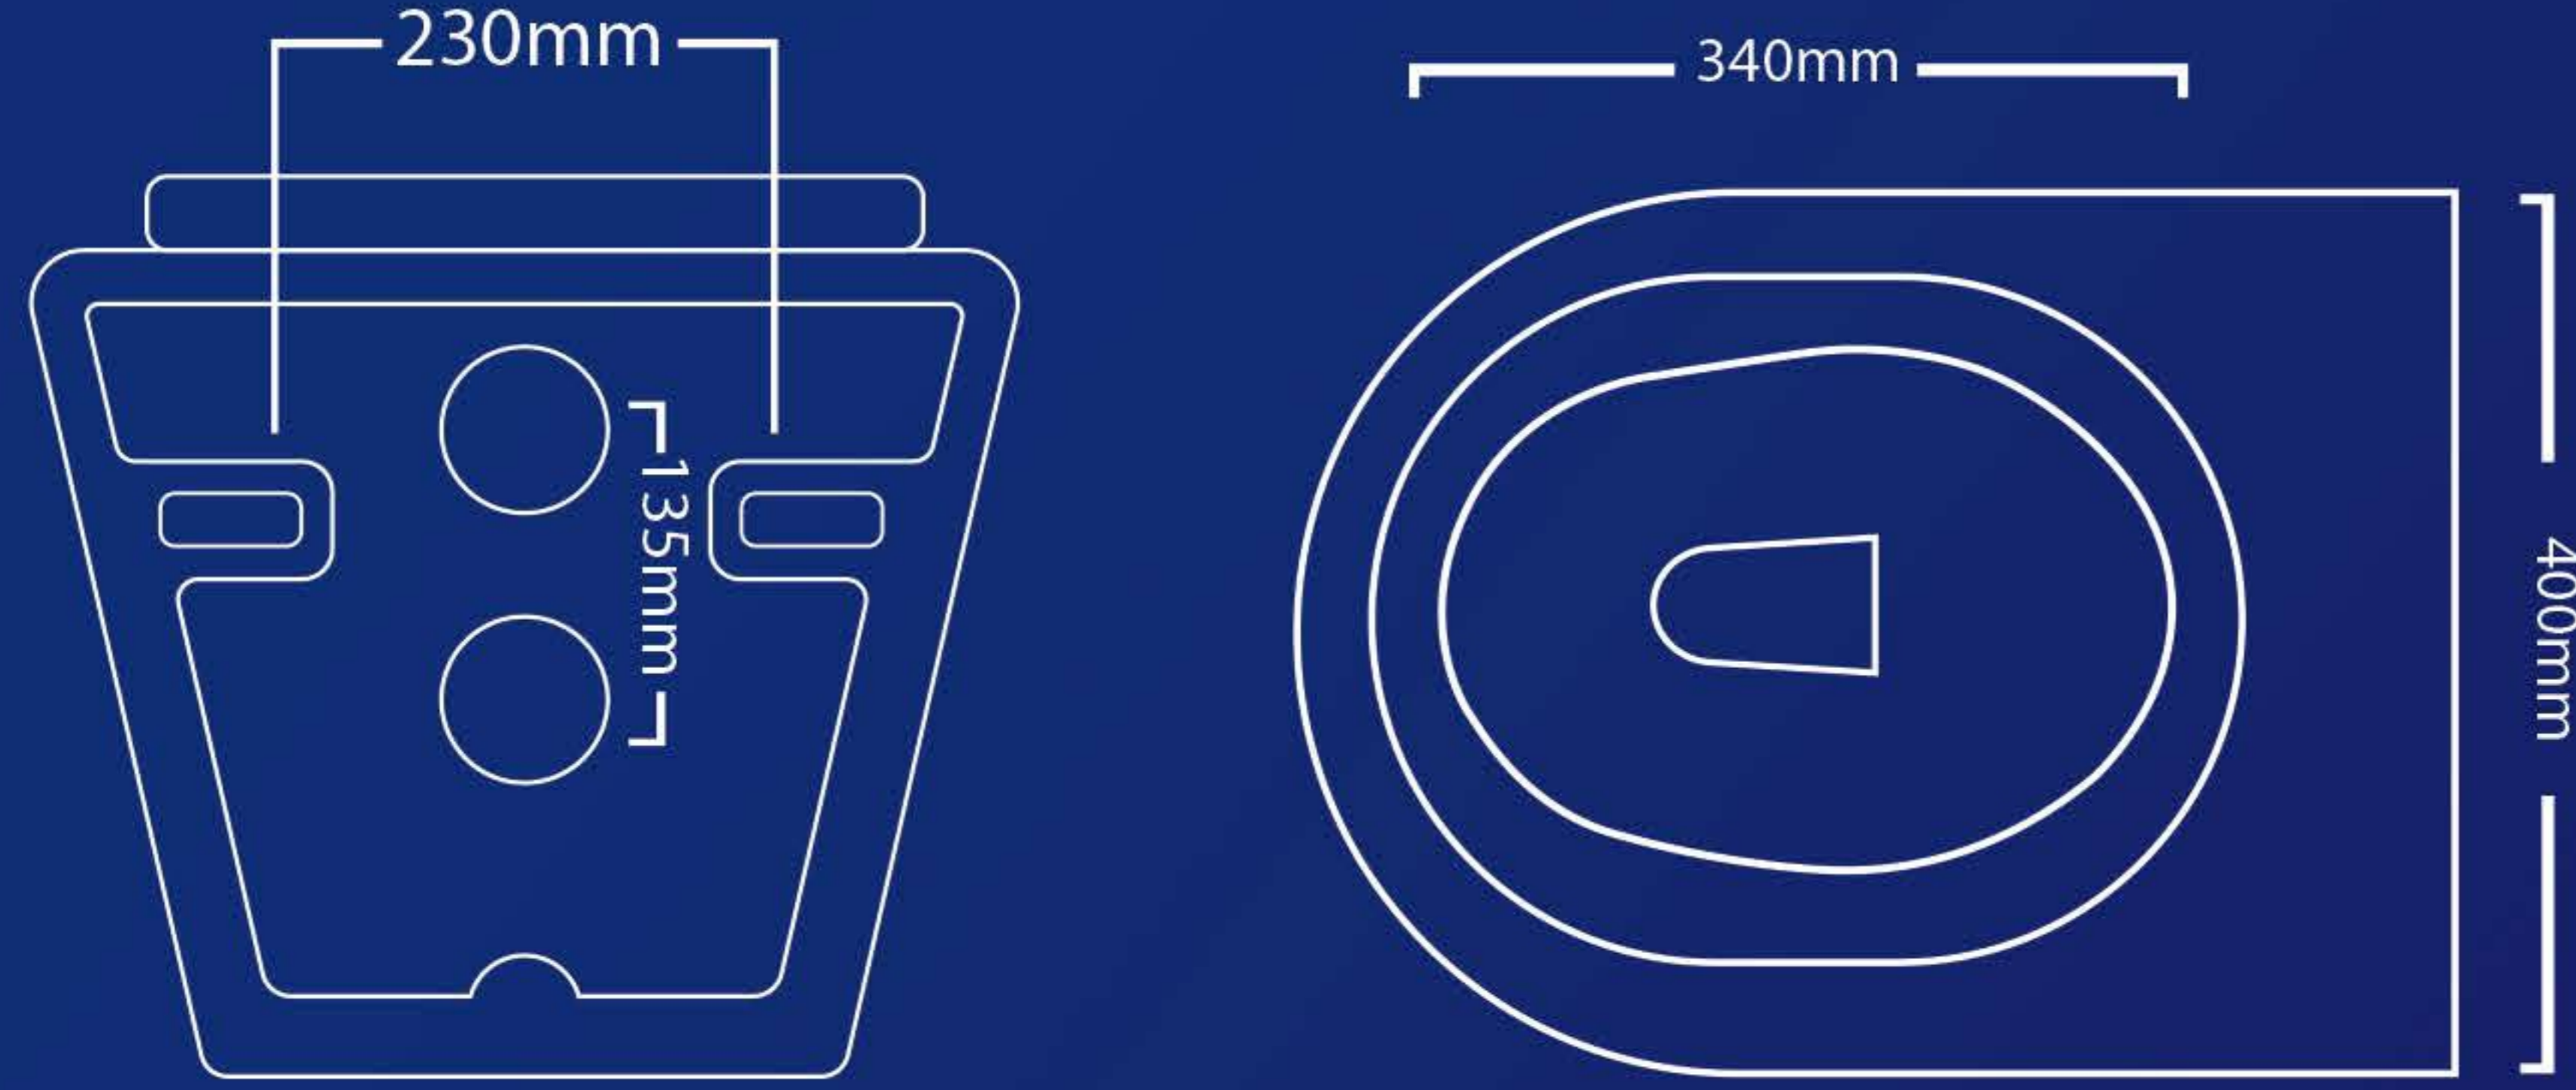

توالت فرنگی
مدل بالسا

BOYKA

BOYKA

Wash down two piece toilet

p-trap

| Size | L | W | H | AX |
|------|-----|-----|-----|------|
| 63 | 630 | 380 | 800 | 15.5 |

توالٹ فرنگی
مدل بویکا

ALBA