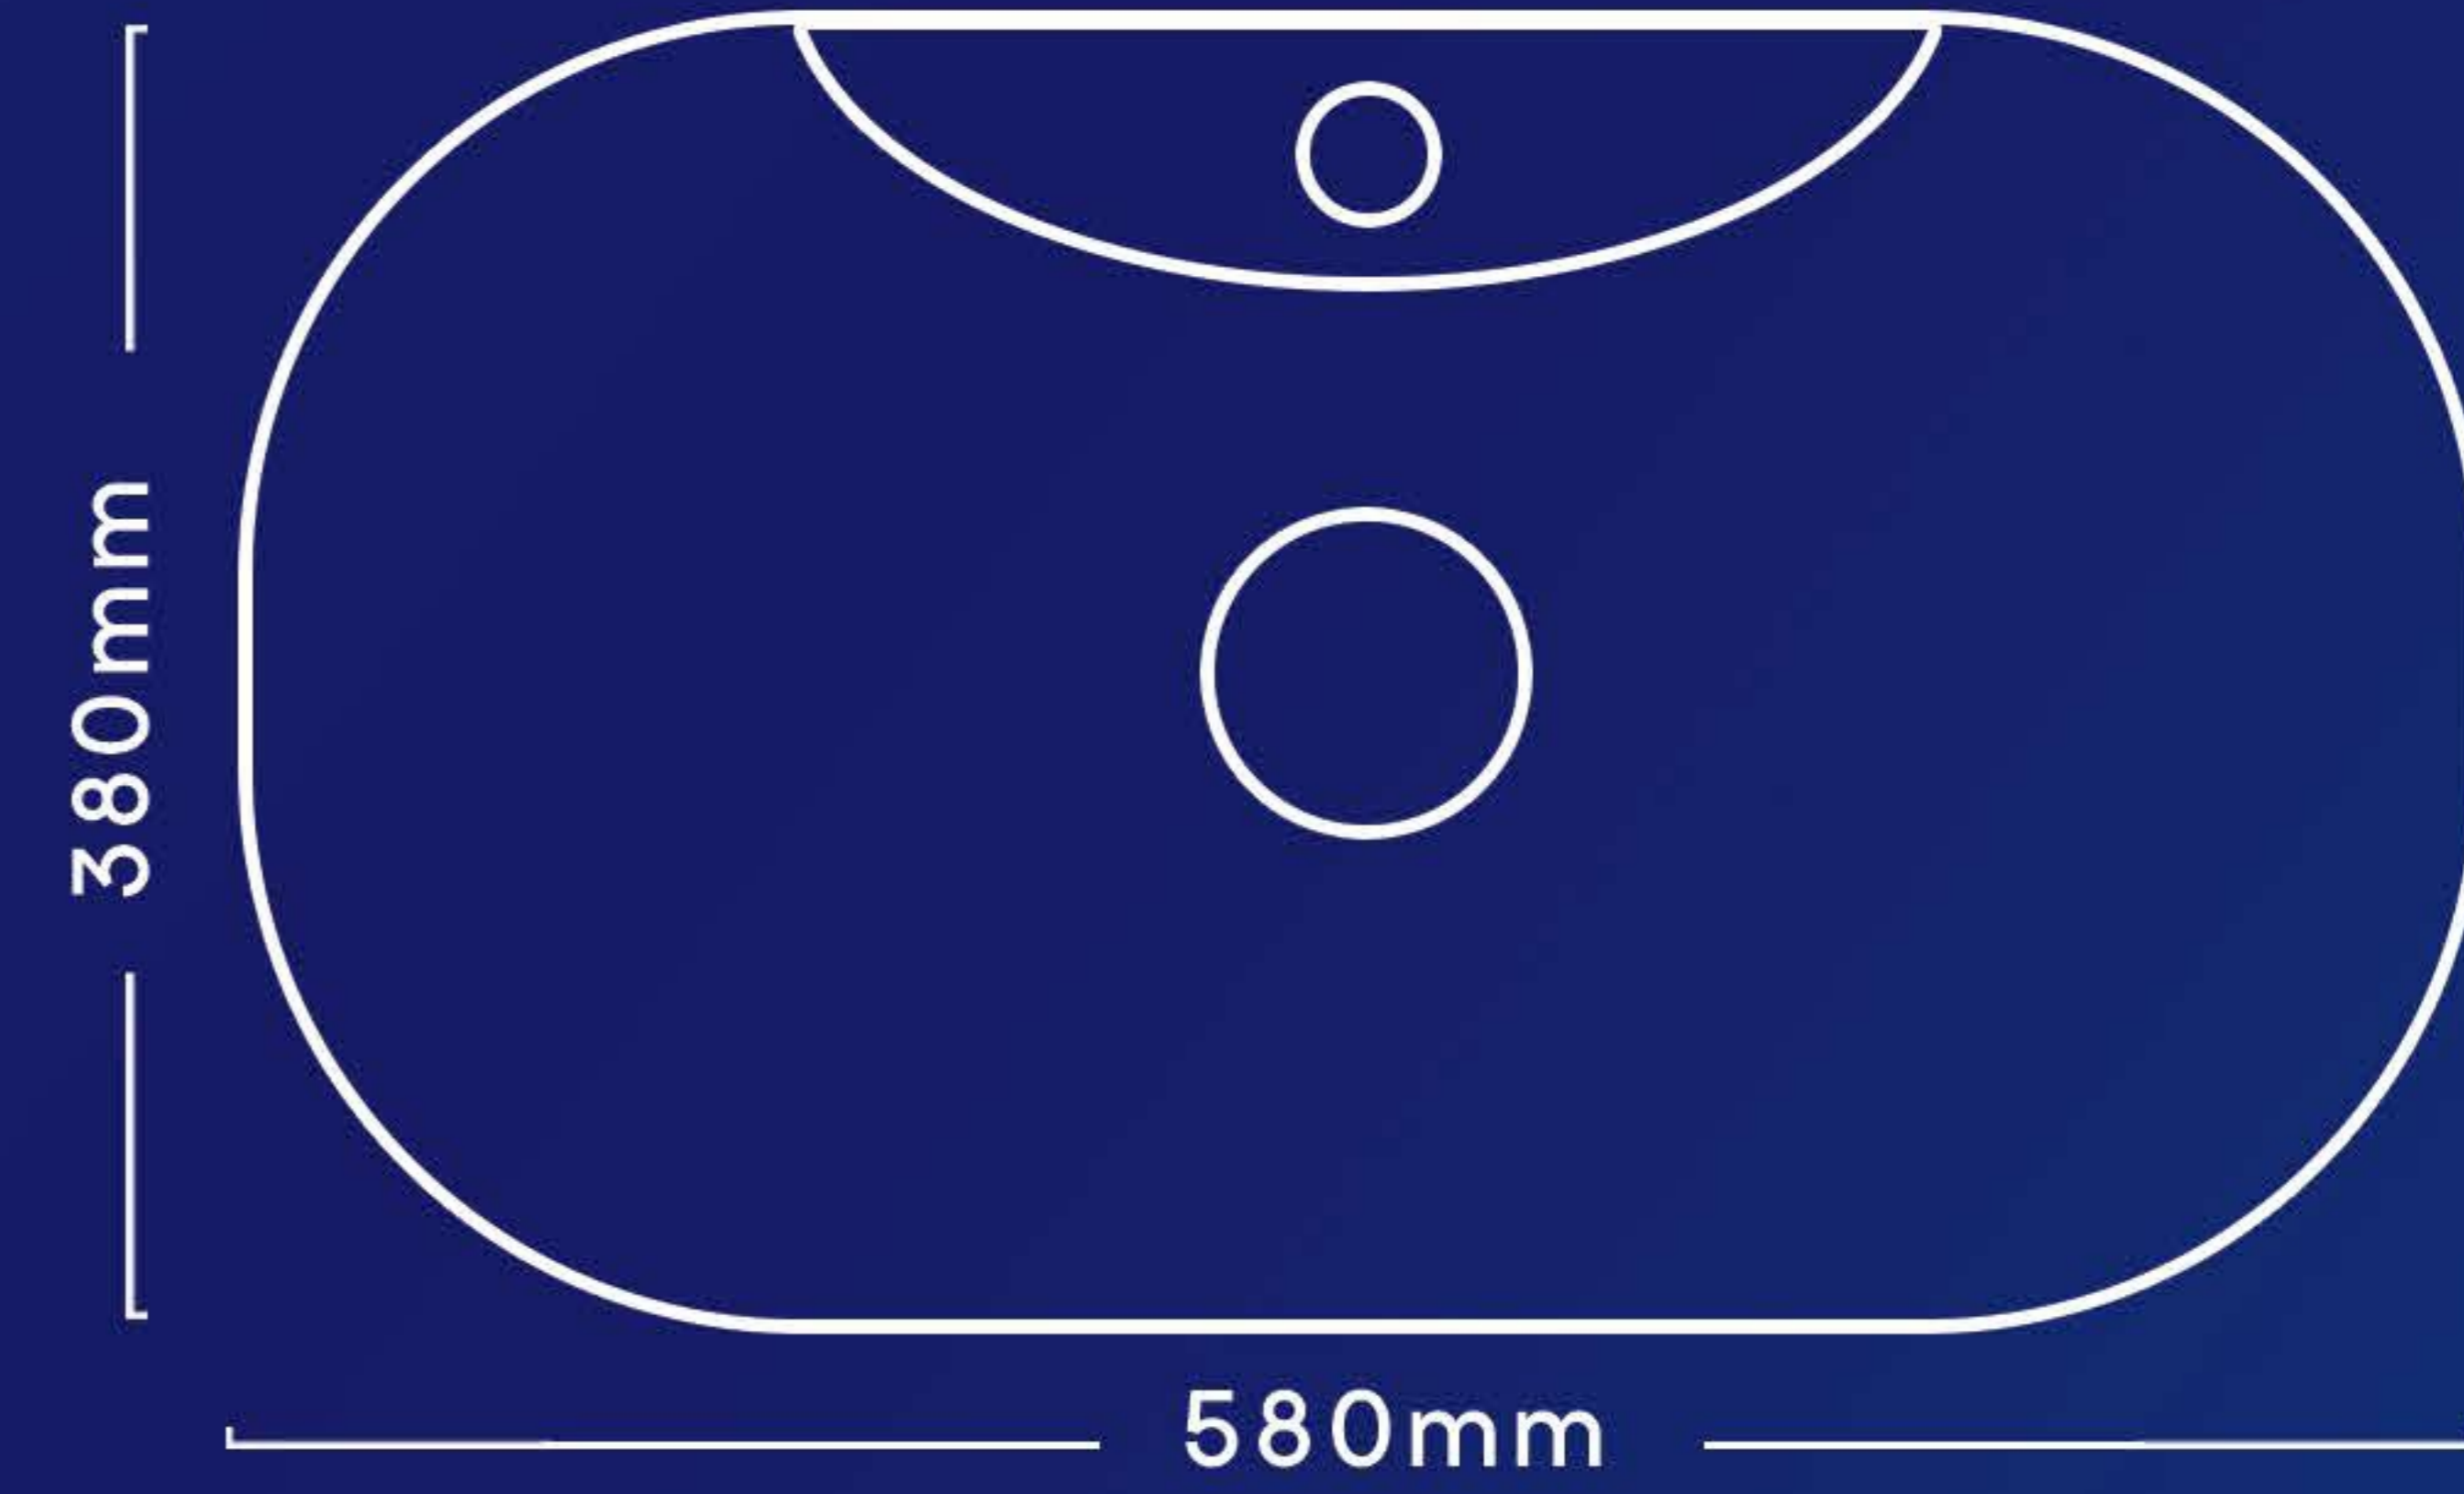

BALSA

Size: 55

Wash Basin
روشویی بالسا

ALBA

Toilets | Bidets|Lavatories|Bathtubs|fittings|Showers
Accessories|Public Products|Washlets|Universal Designs

ALBA

Size: 58

Art Basin
روسنگی آلبا