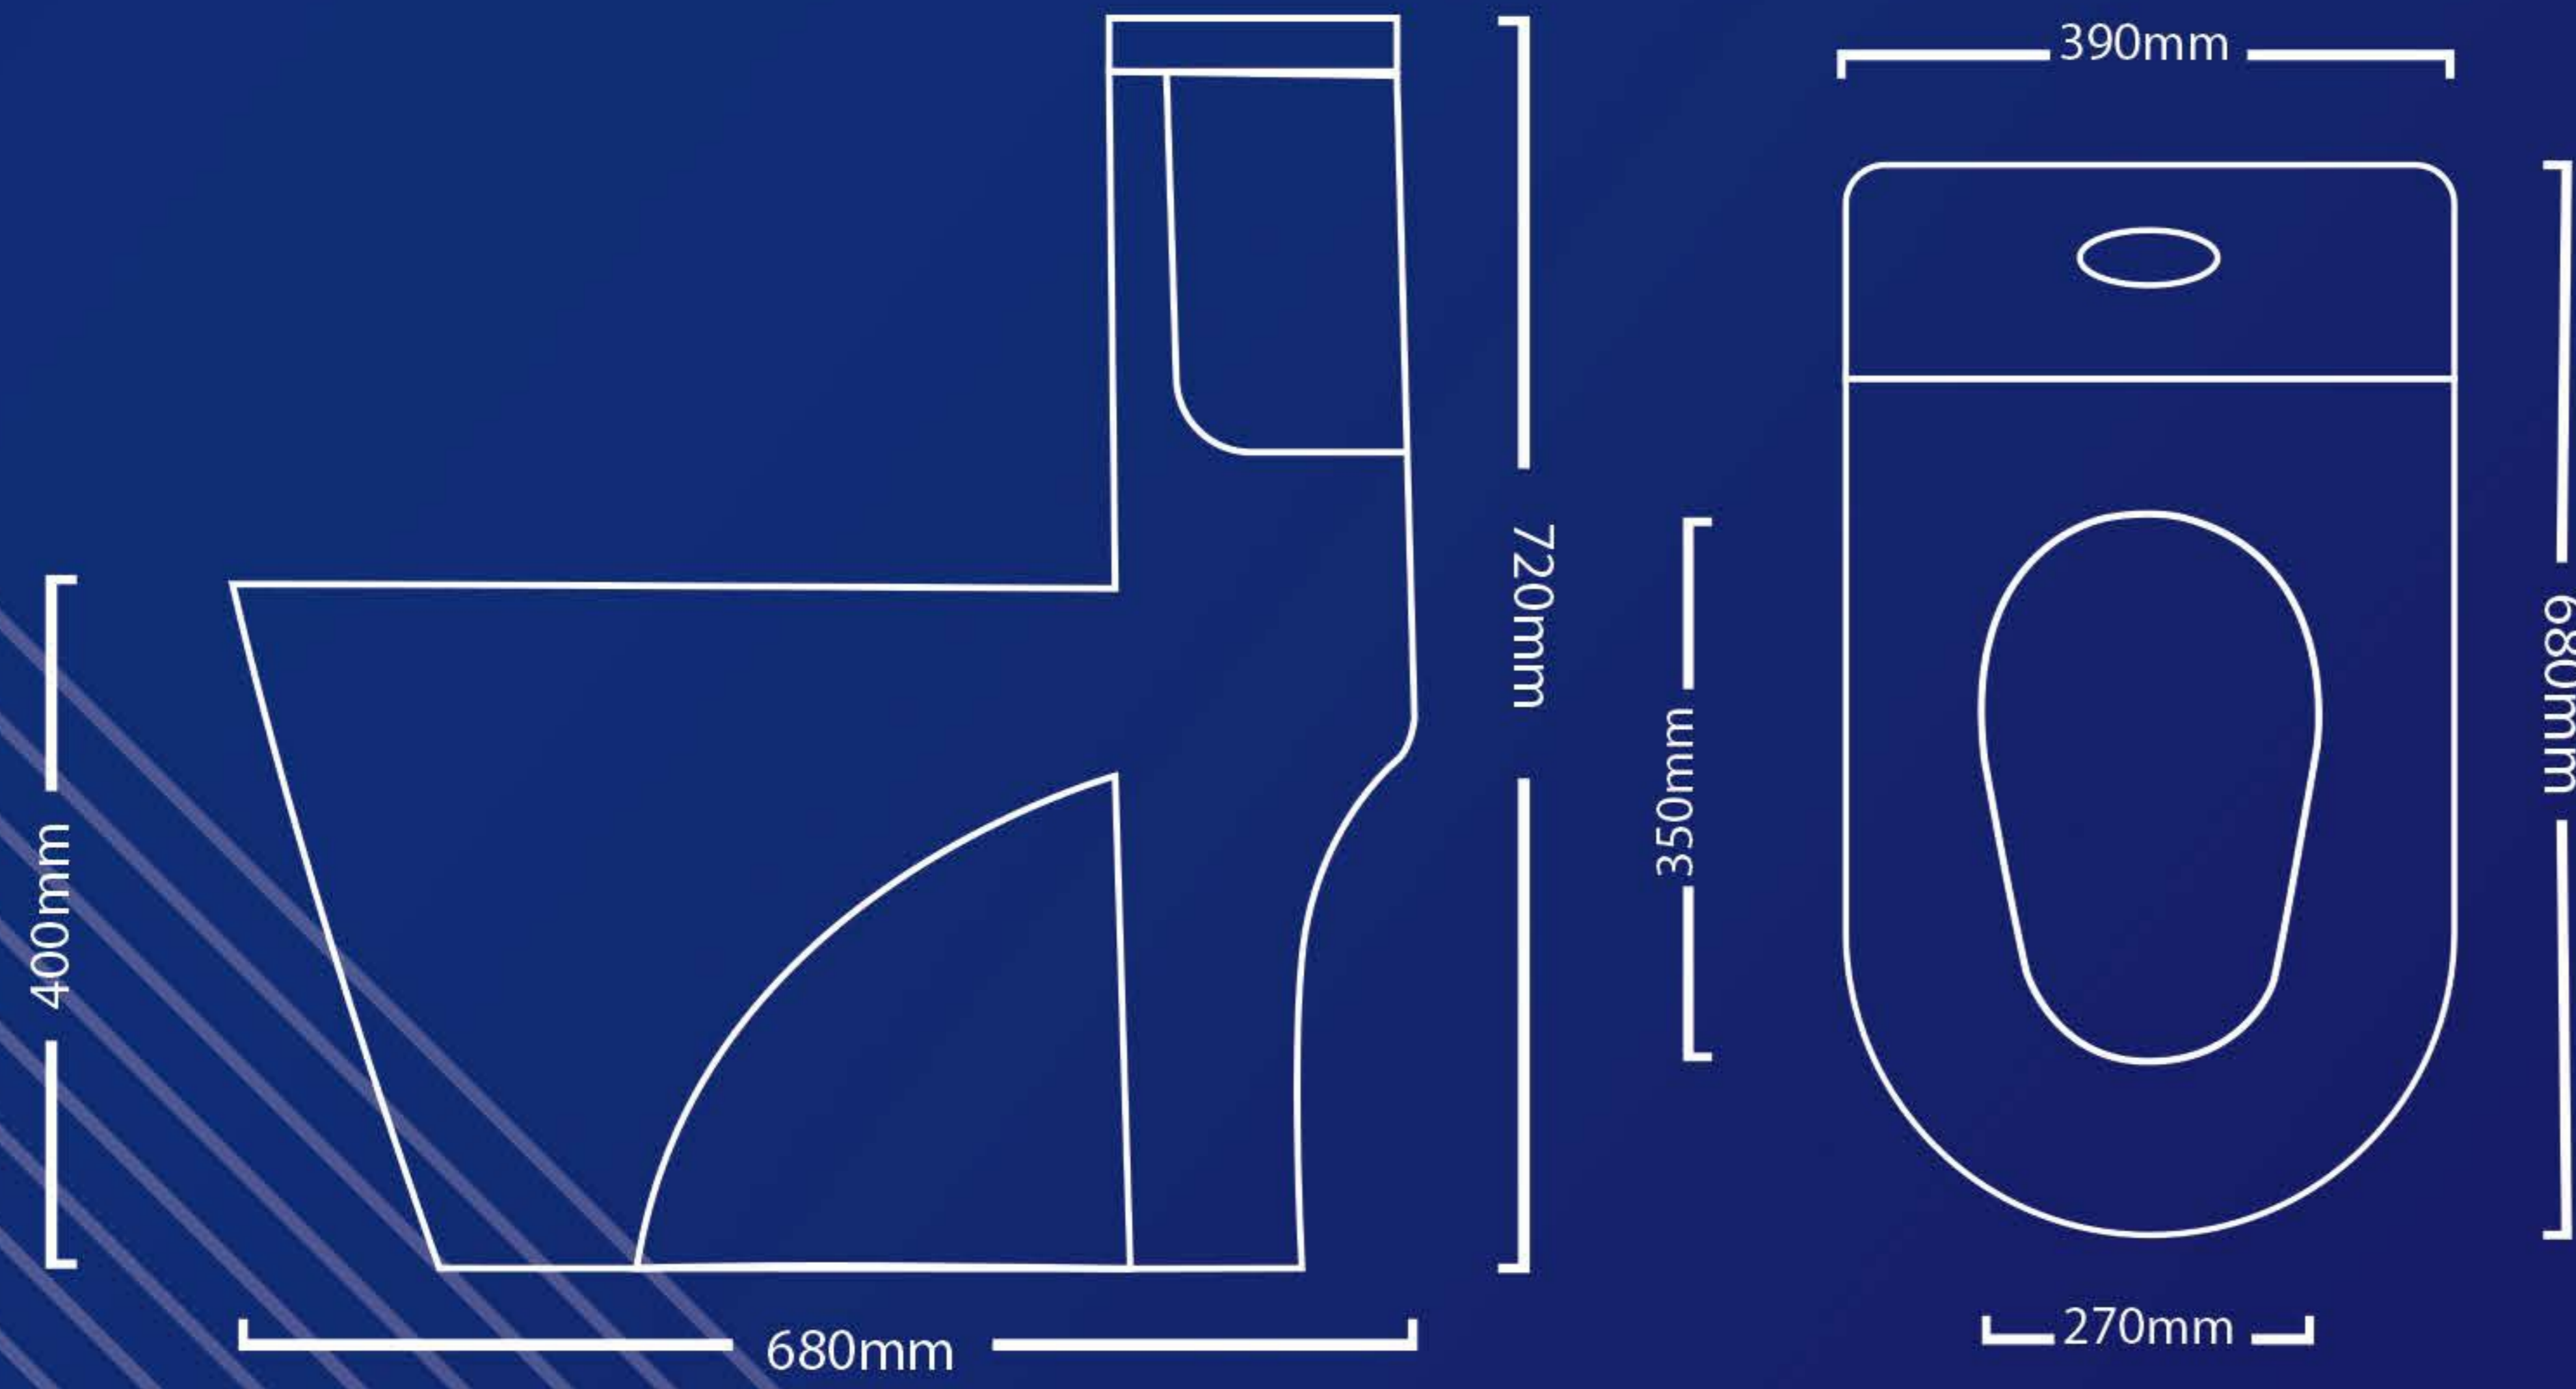

ALBA

Wash down one piece toilet

s-trap

Size	L	W	H	AX
68	680	390	720	200

توالٹ فرنگی
مدل آلبا