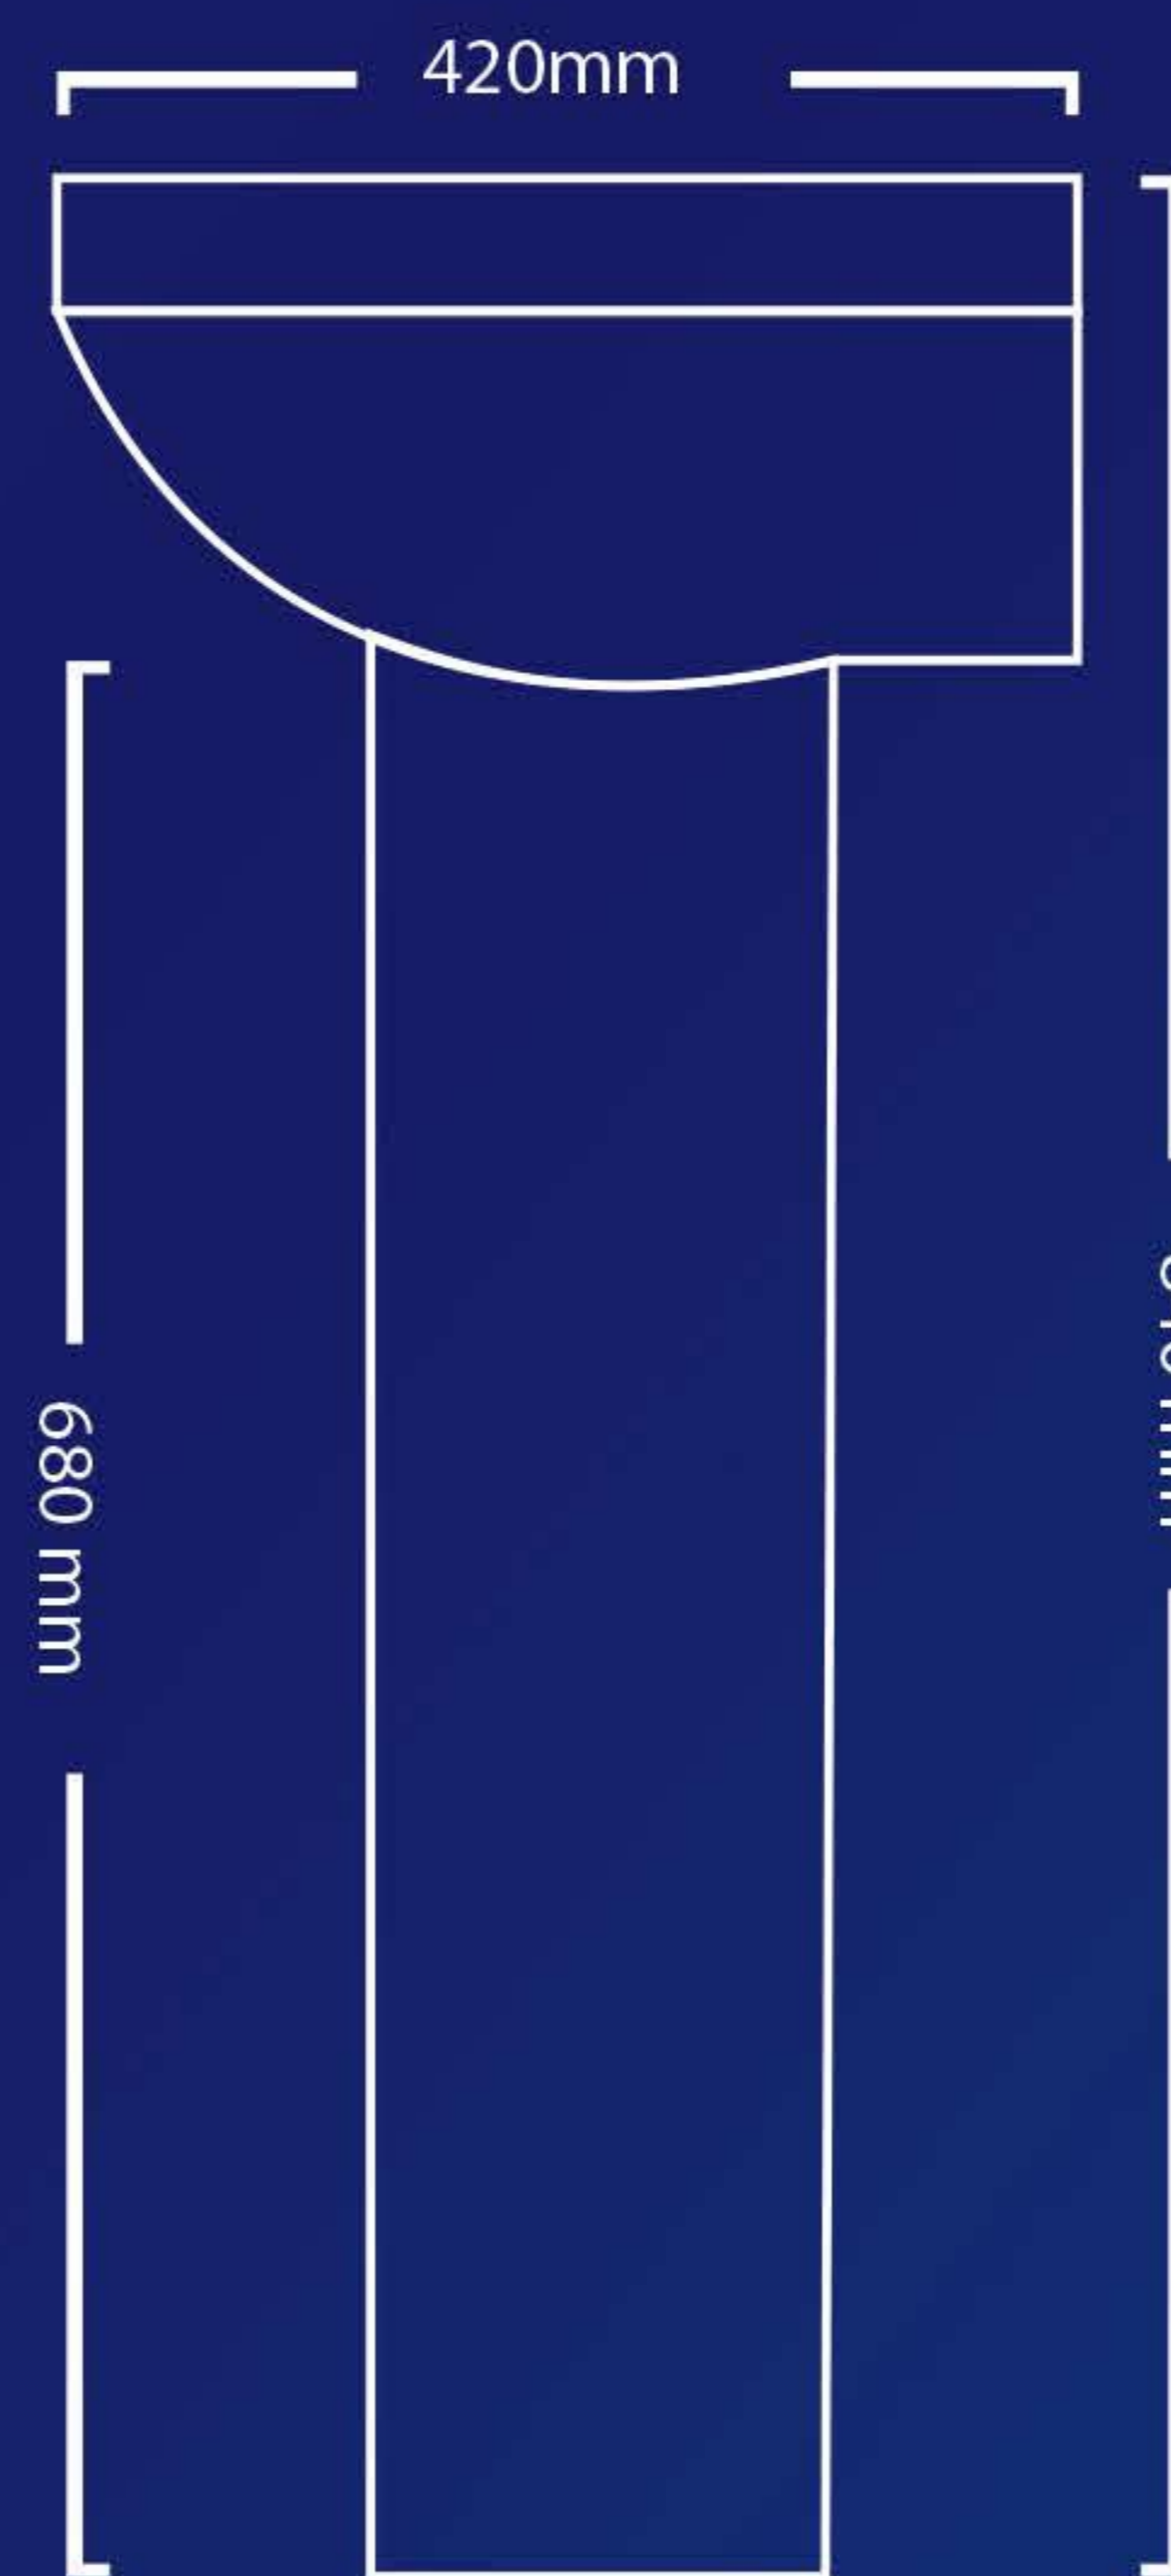

KENZO

Size: 50 | Wash Basin
روشویی کنزو