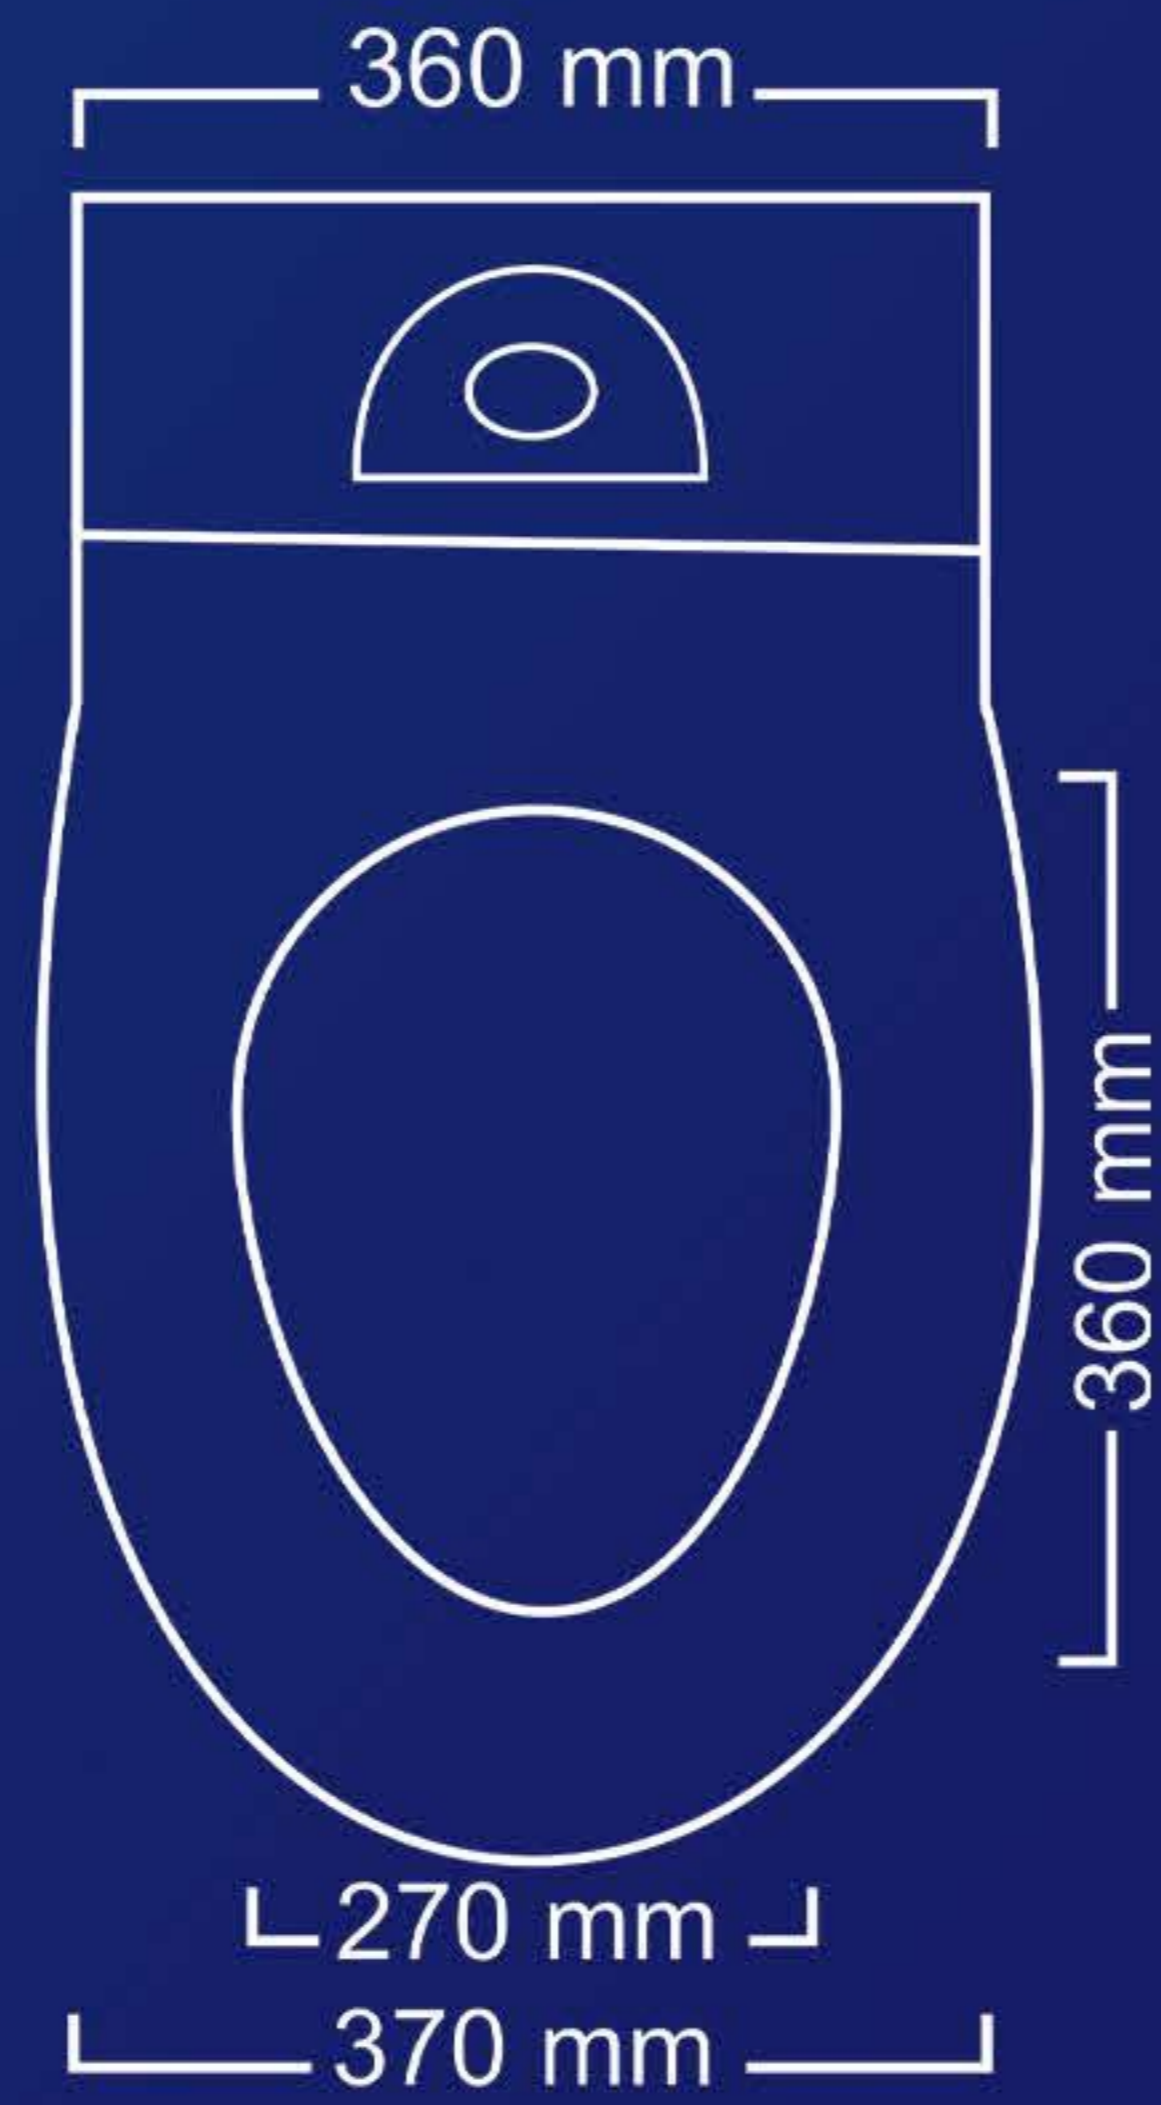

MATRA

Wash down one piece toilet

s-trap p-trap

| Size | L | W | H | AX |
|------|-----|-----|-----|-----|
| 68 | 680 | 390 | 730 | 190 |

توالٹ فرنگی
مدل ماترا

ROZA

ROZA

Wash down one piece toilet