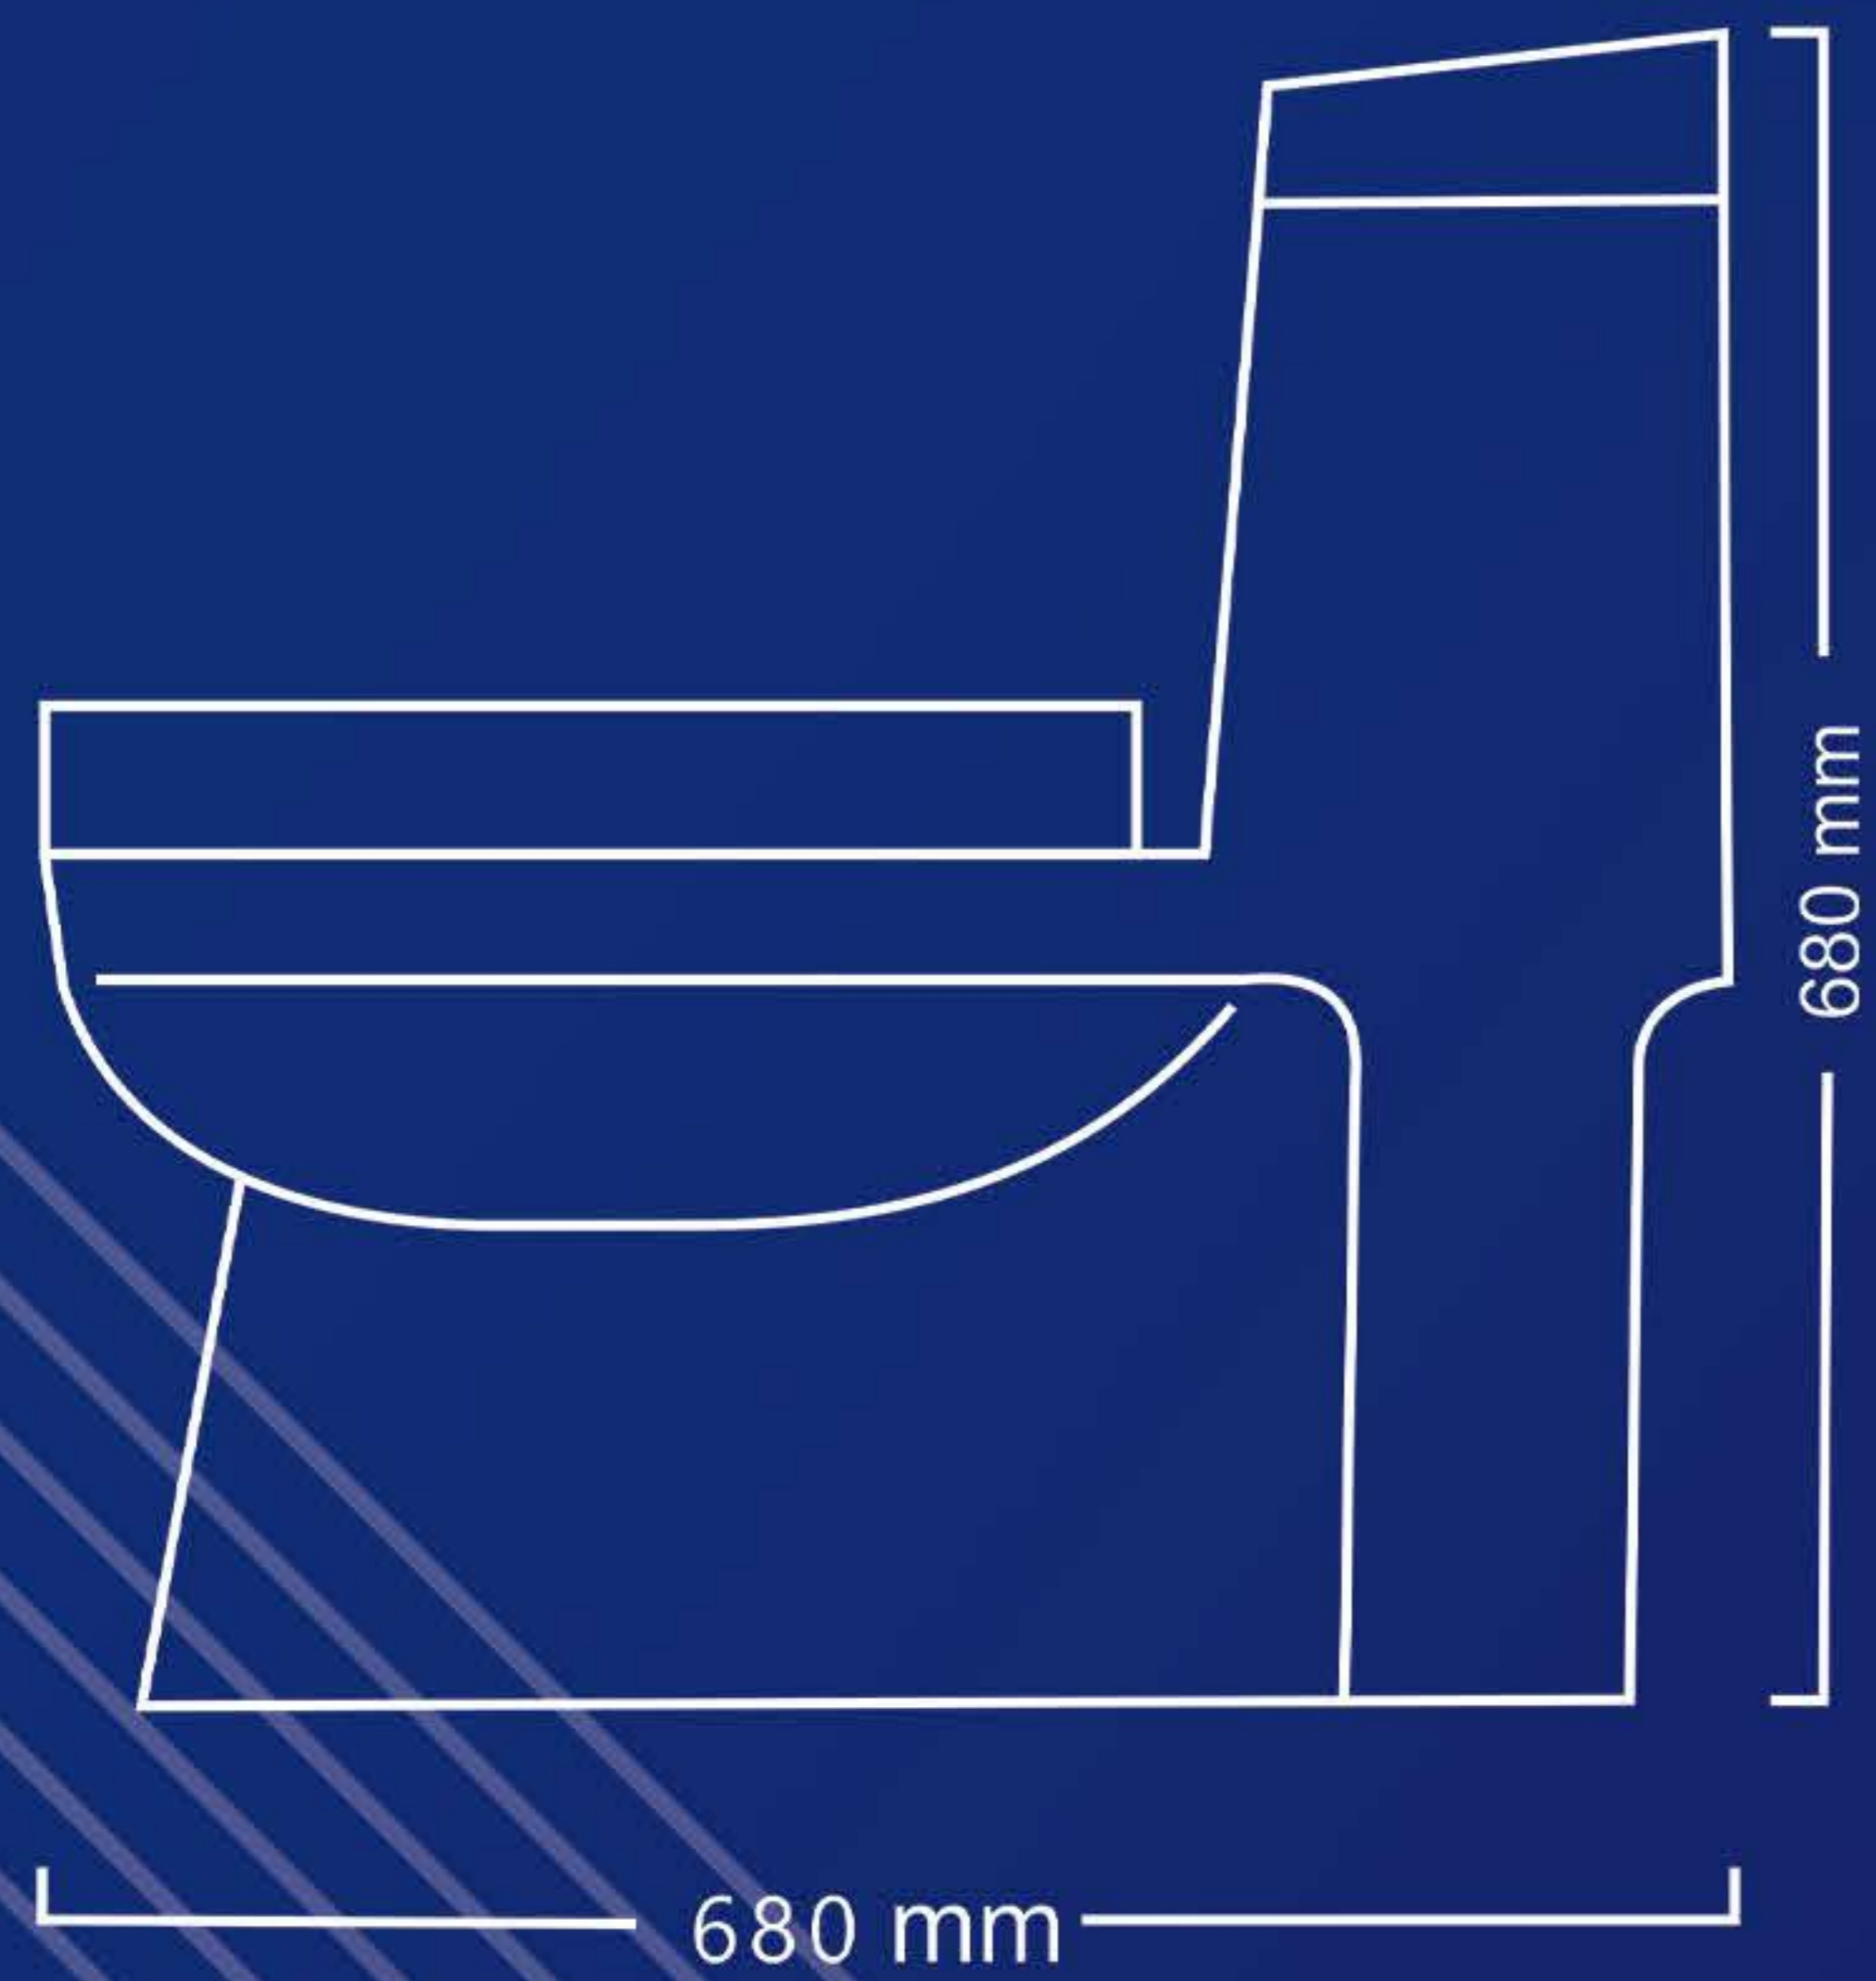

MATRA

Wash down one piece toilet

s-trap p-trap

| Size | L | W | H | AX |
|------|-----|-----|-----|-----|
| 68 | 680 | 390 | 730 | 190 |

توالٹ فرنگی
مدل ماترا

ROZA

ROZA

Wash down one piece toilet