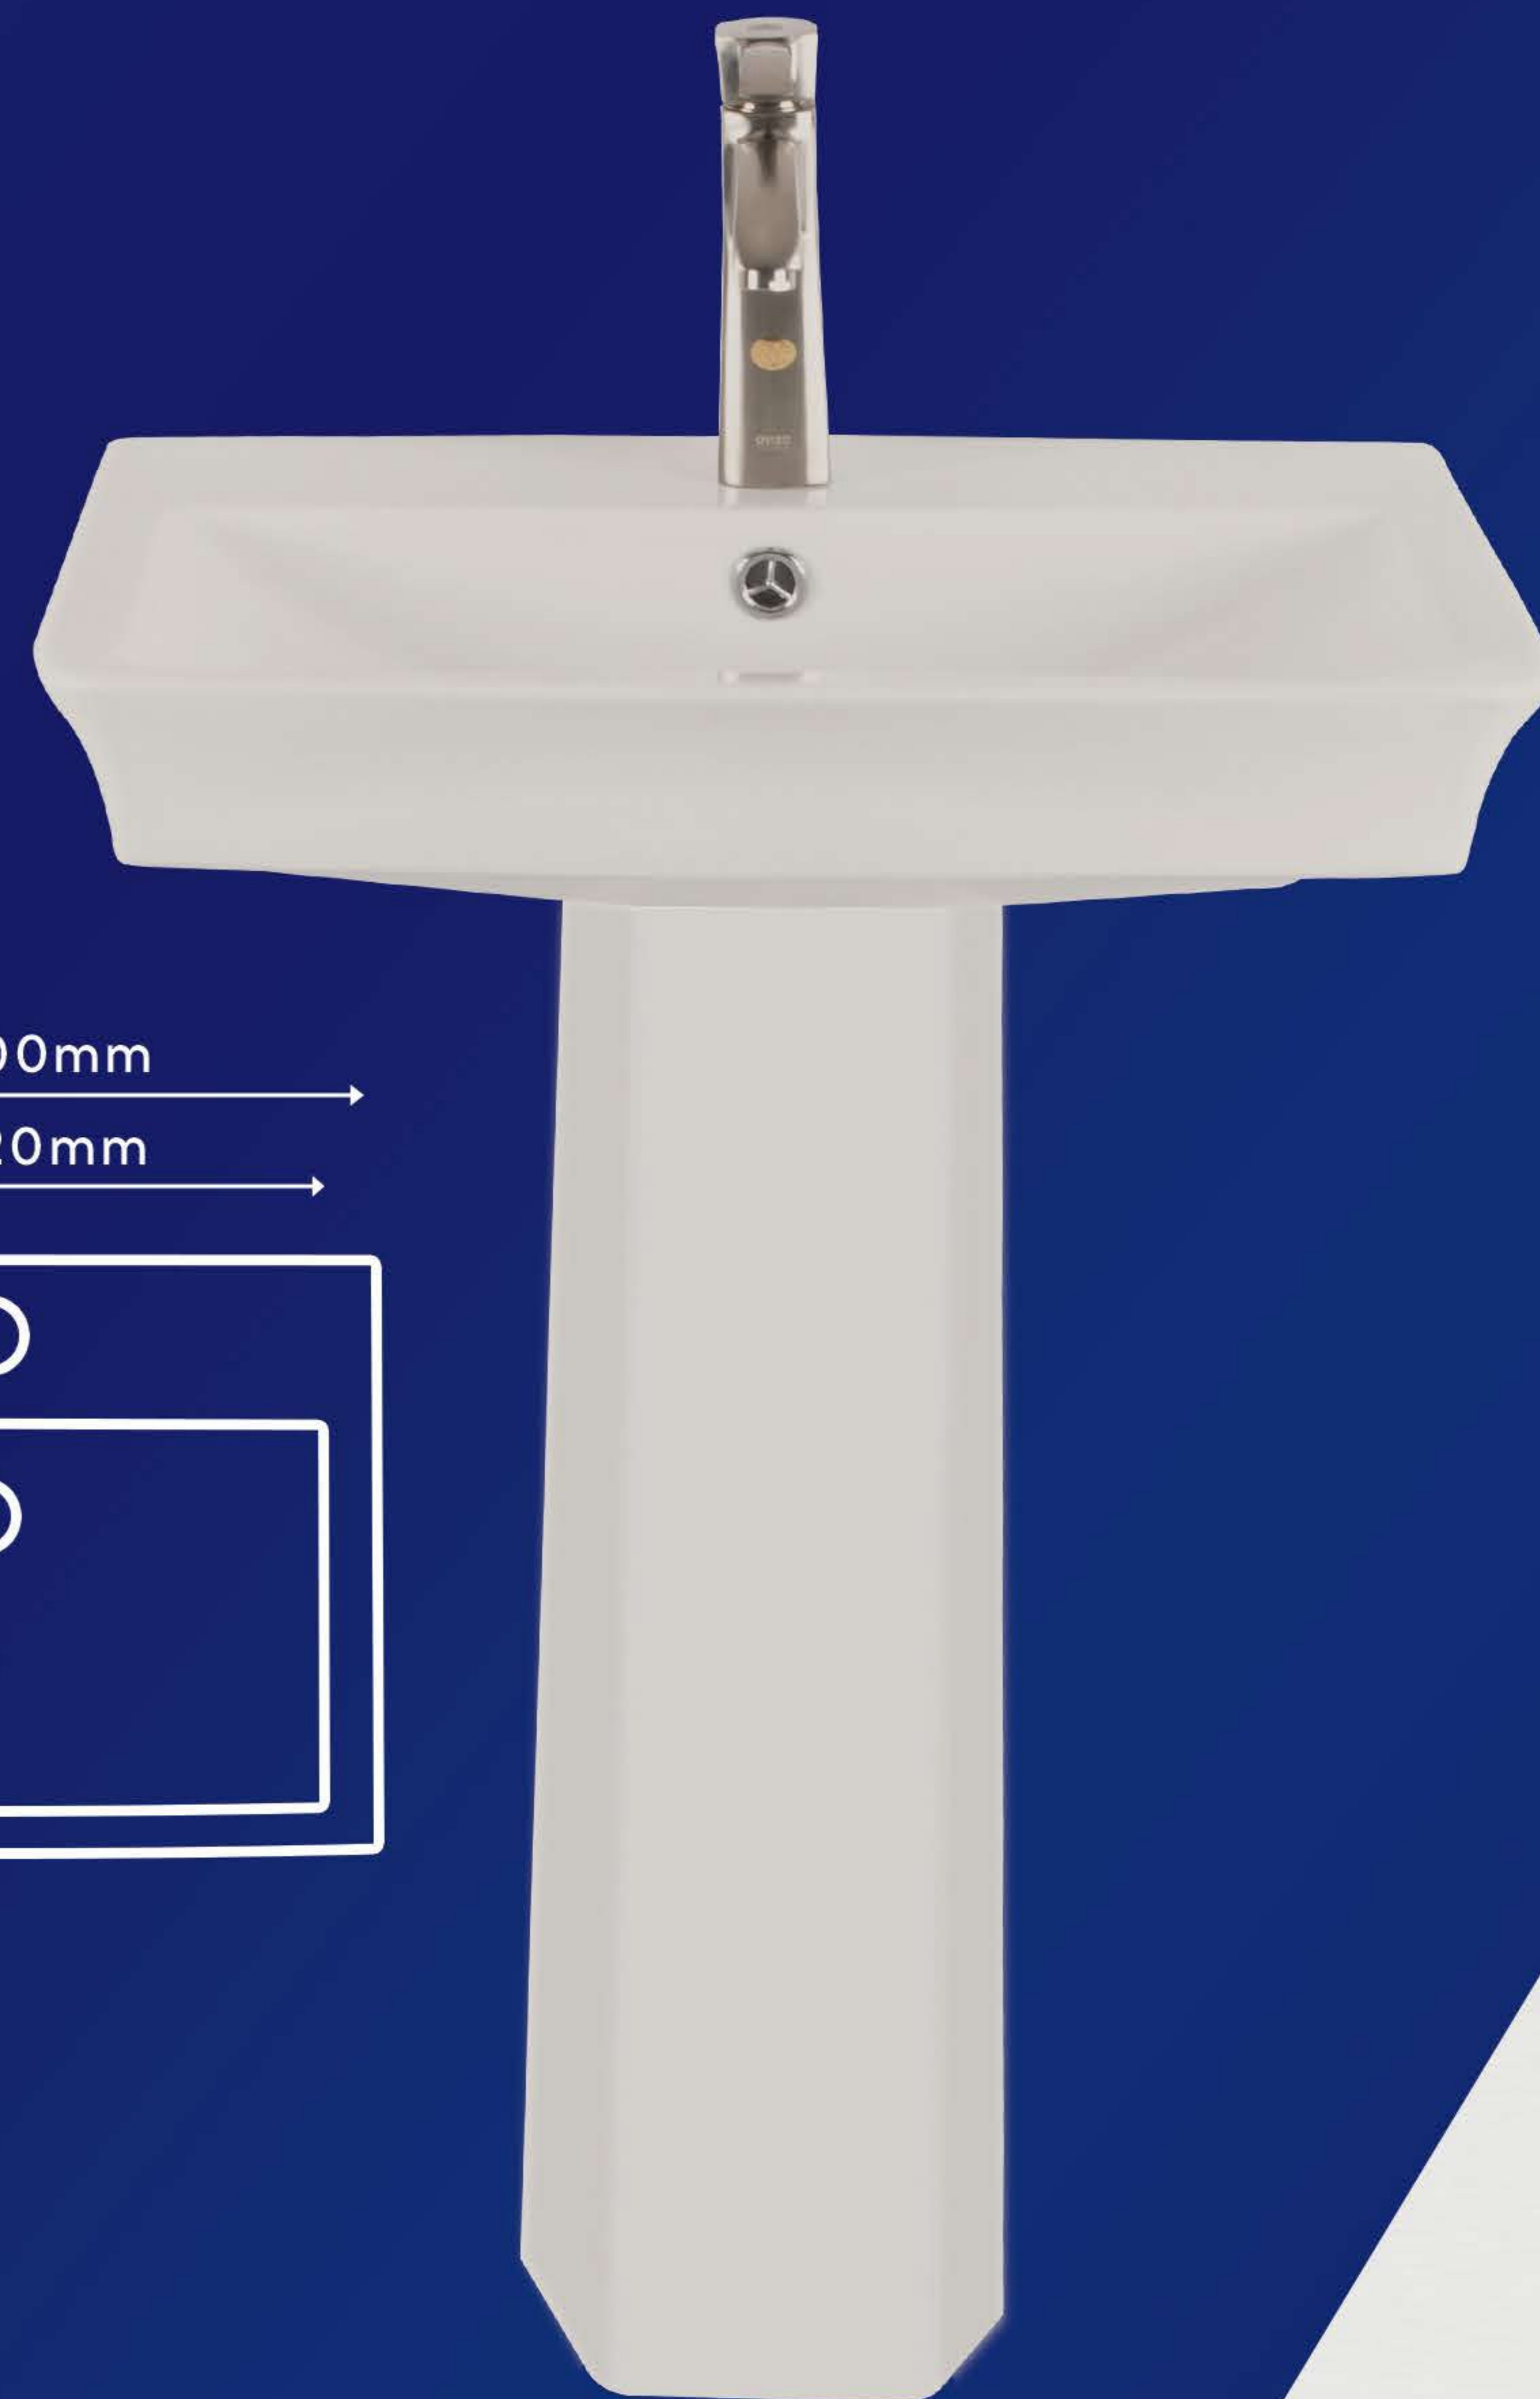

BALSA

Size: 60

Art Basin
روشویی مدل بالسا
روکابینتی + پایه دار