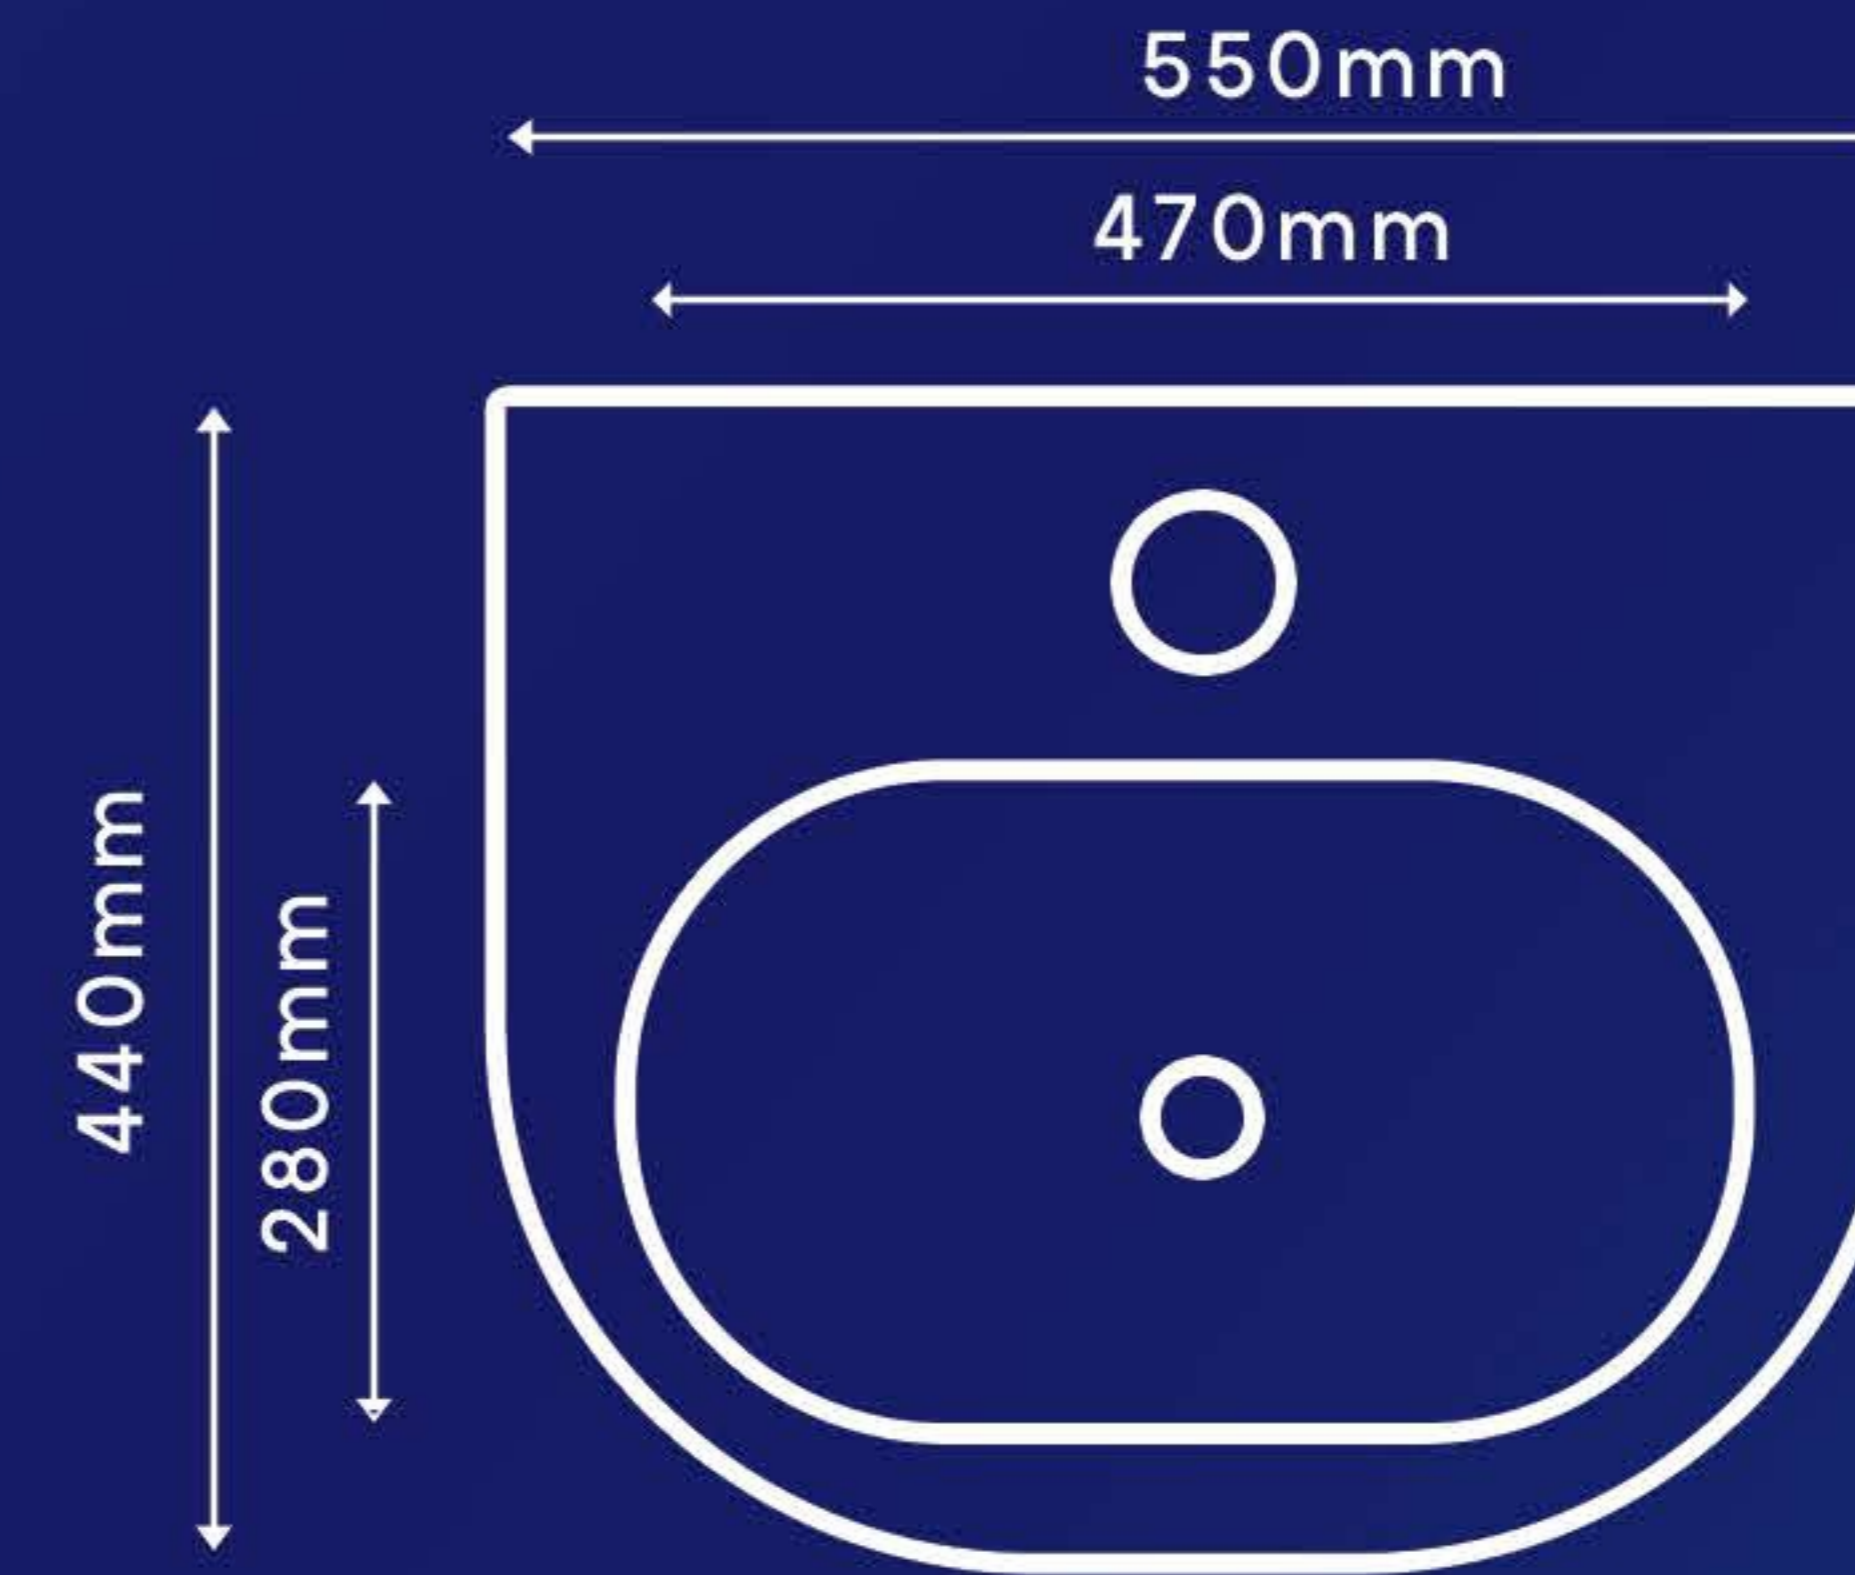

BALSA

Size: 55

Wash Basin
روشویی بالسا

ALBA

Toilets | Bidets|Lavatories|Bathtubs|fittings|Showers
Accessories|Public Products|Washlets|Universal Designs

ALBA

Size: 58

Art Basin
روسنگی آلبا