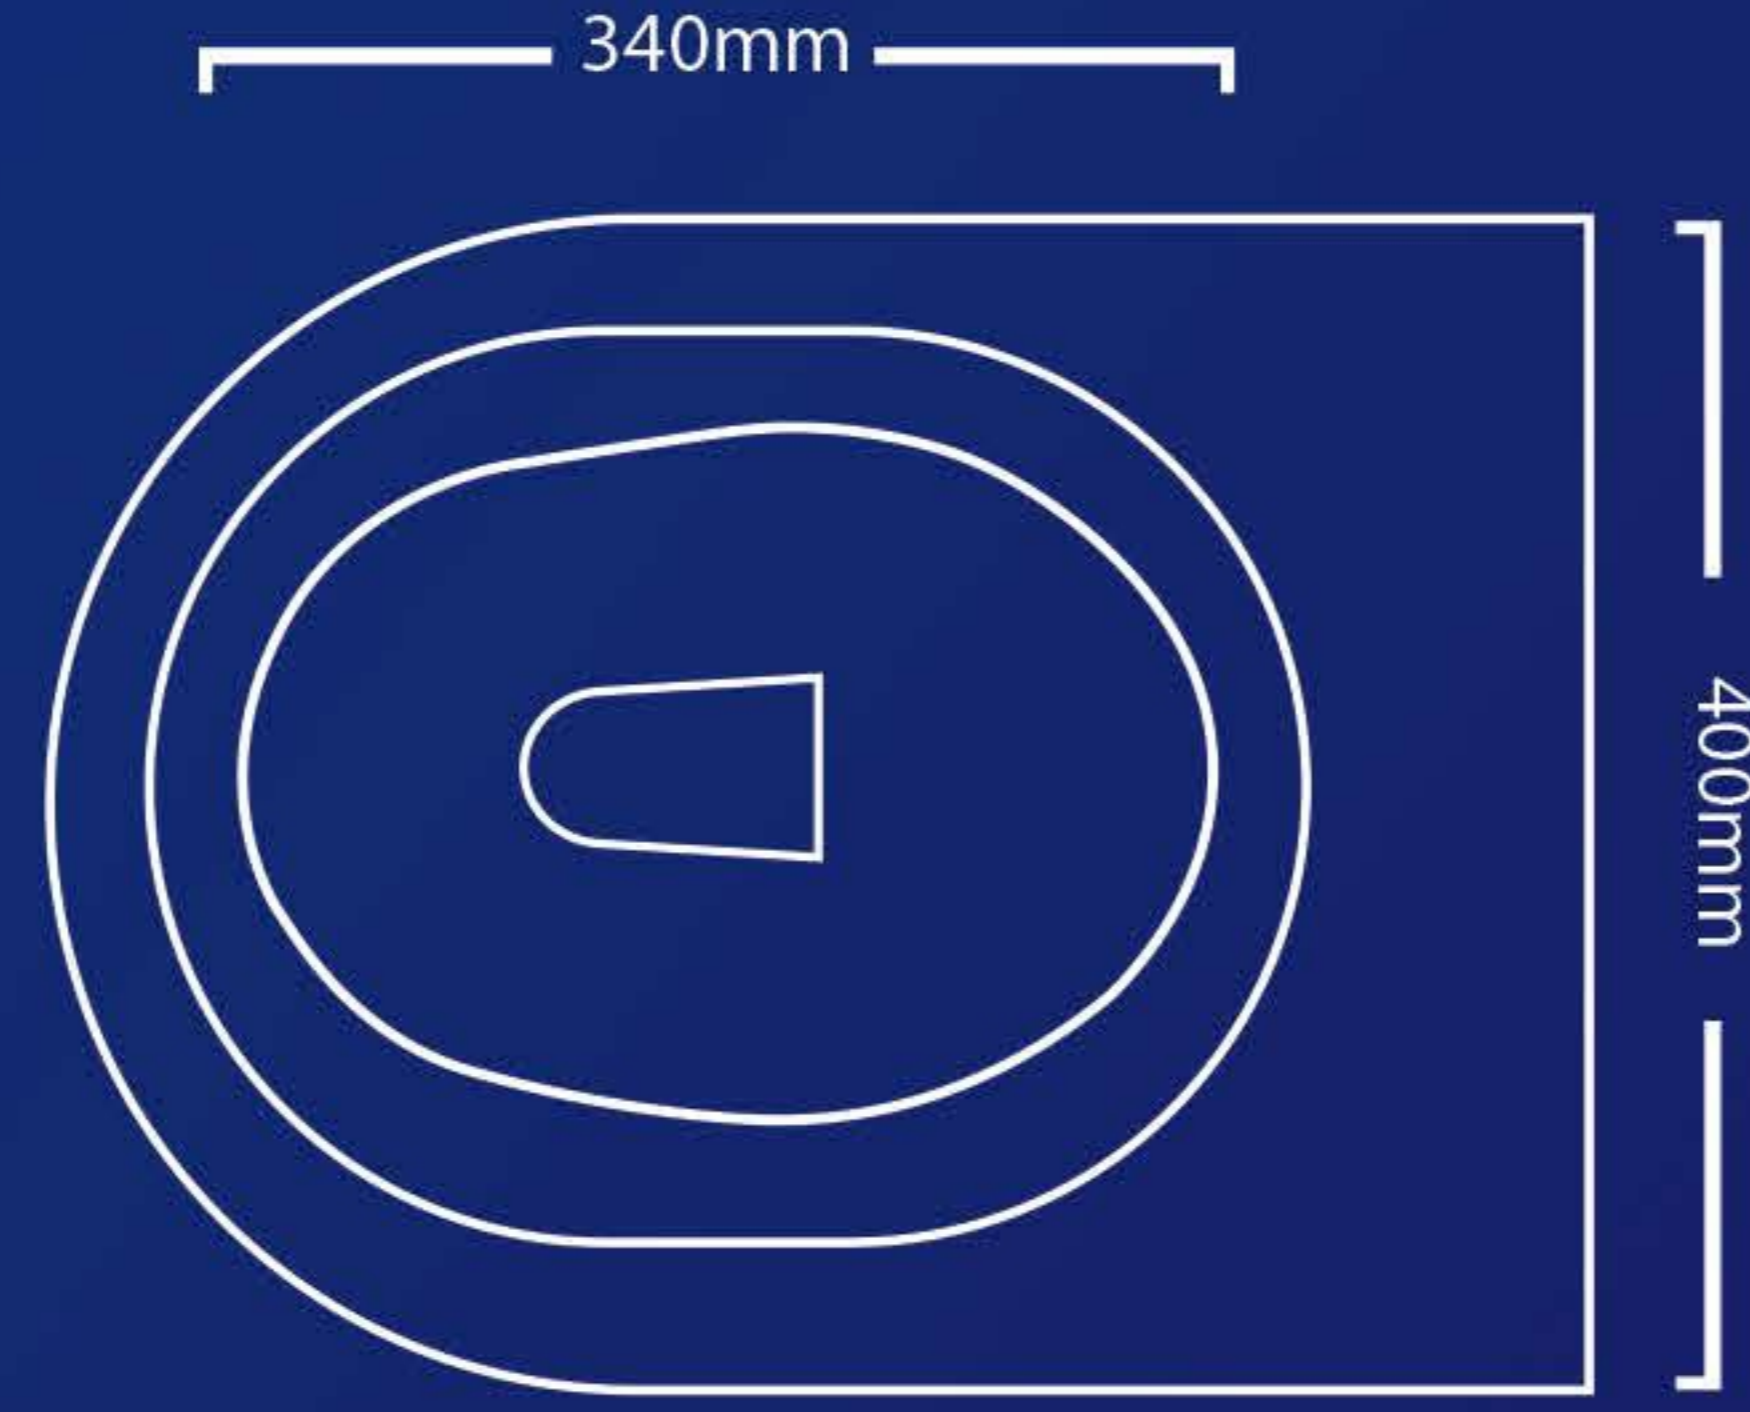

توالت فرنگی
مدل بالسا

BOYKA

BOYKA

Wash down two piece toilet

p-trap

| Size | L | W | H | AX |
|------|-----|-----|-----|------|
| 63 | 630 | 380 | 800 | 15.5 |

توالٹ فرنگی
مدل بویکا

ALBA