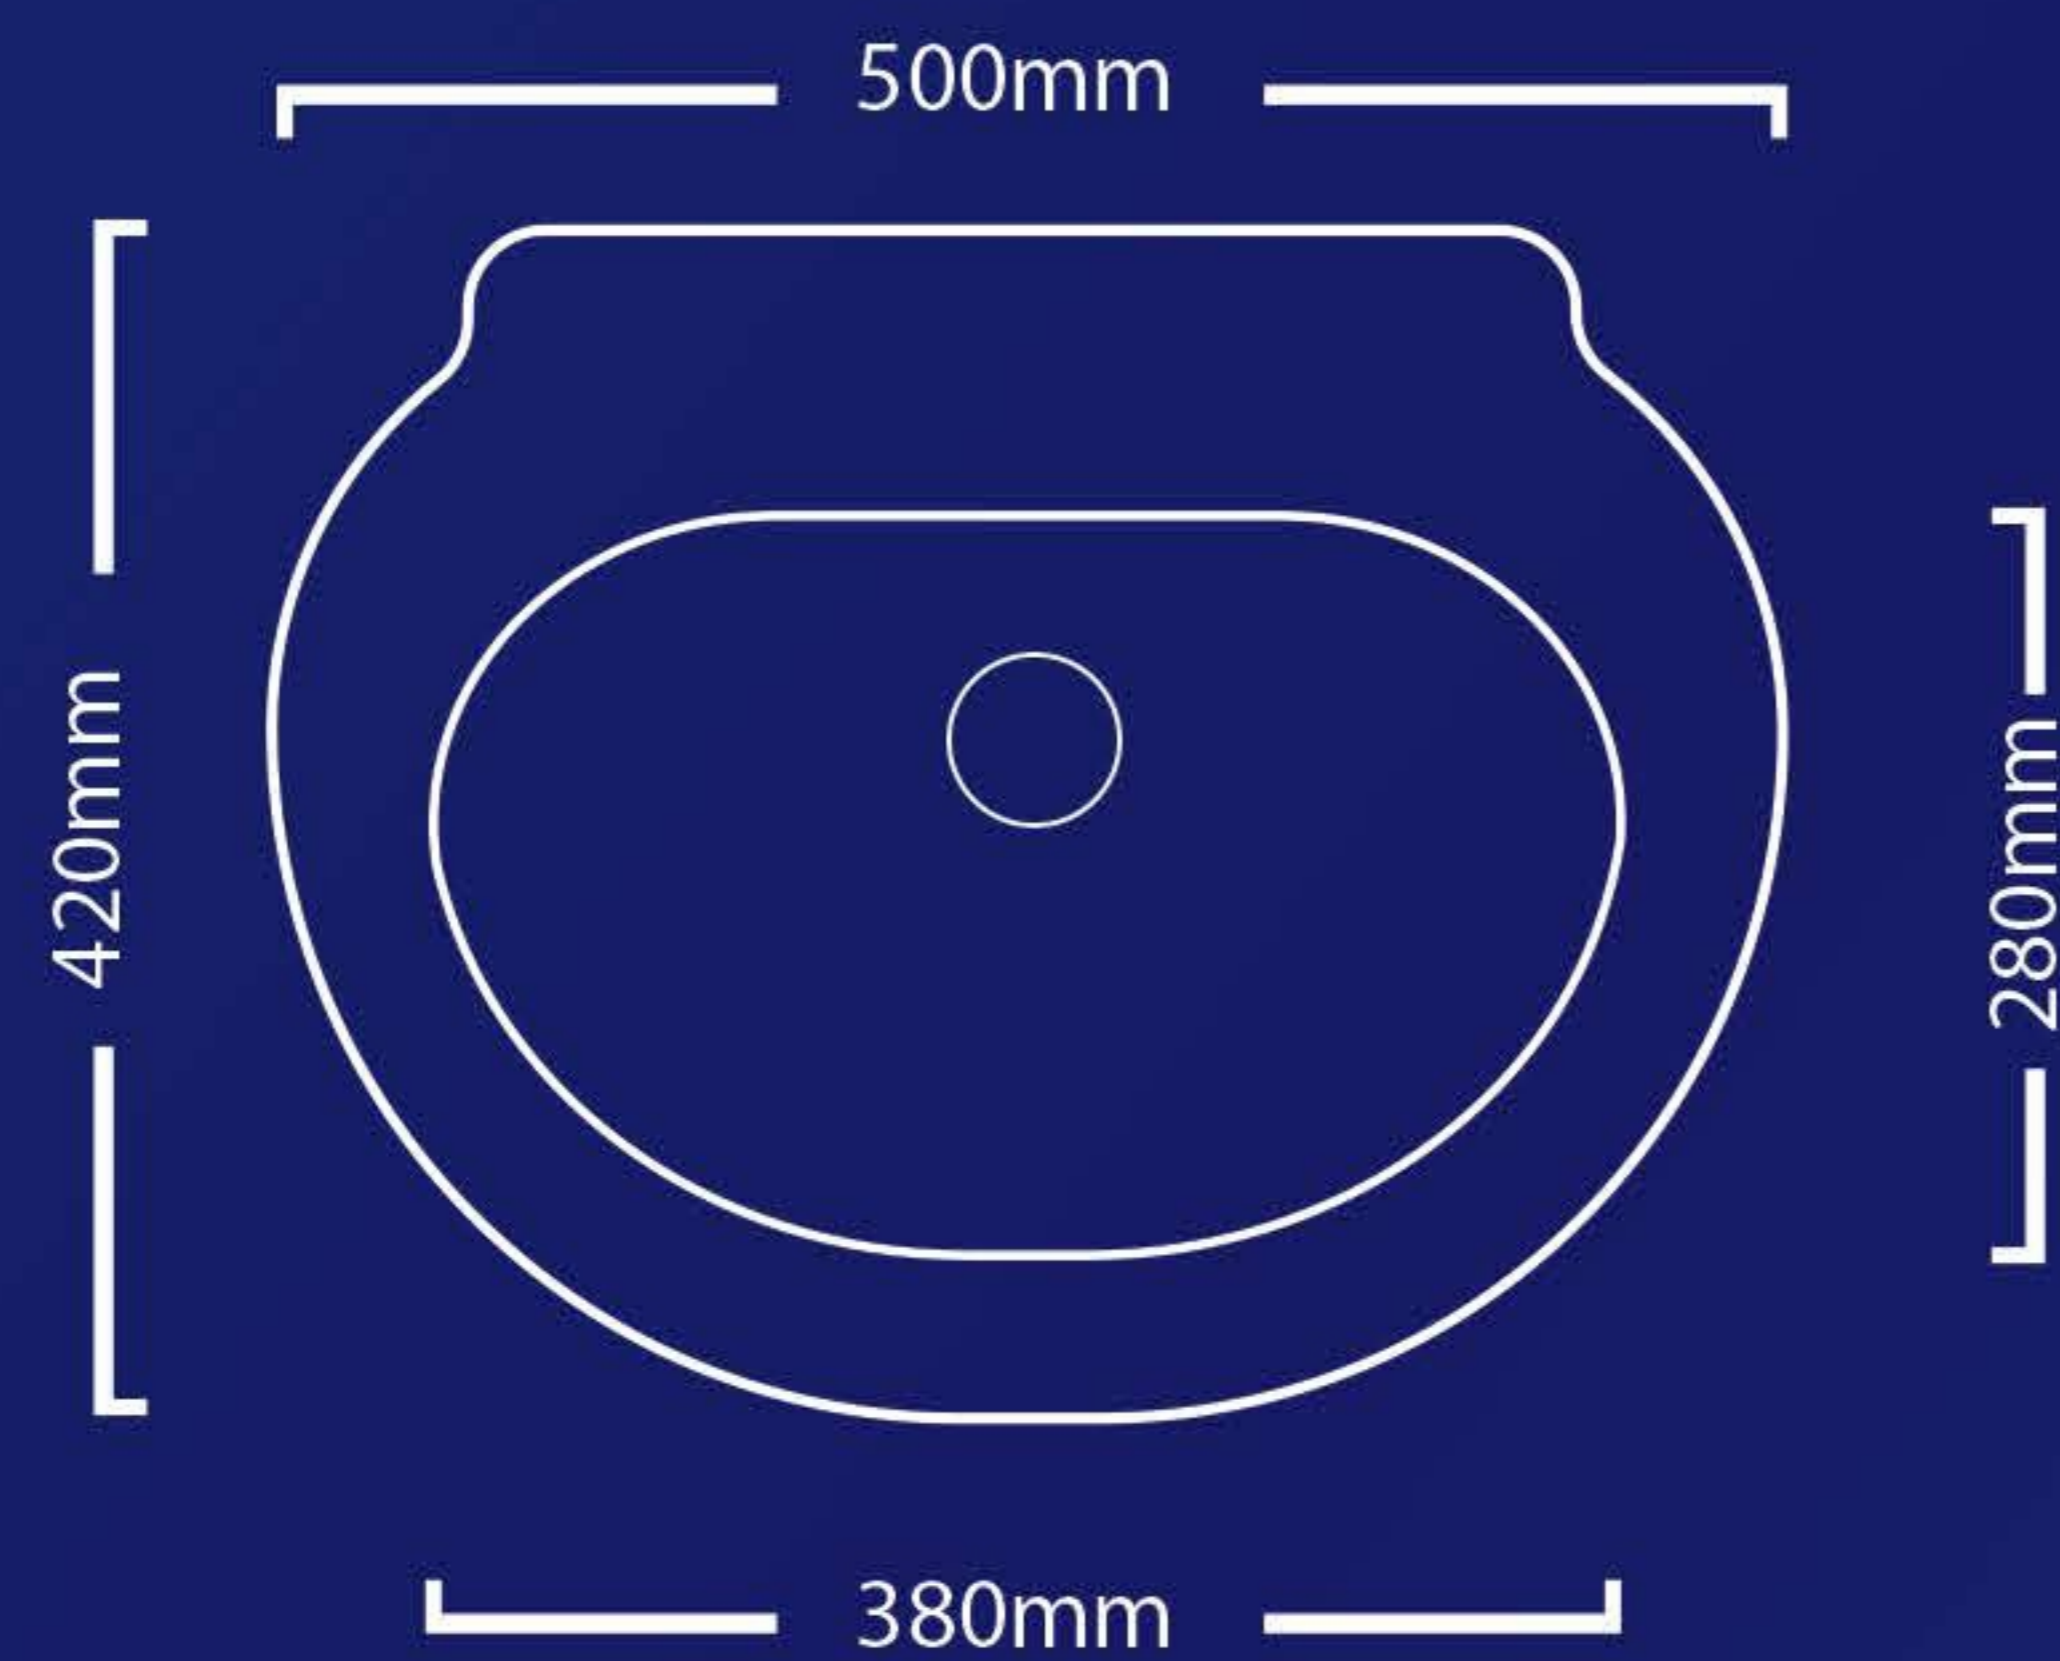

توالت زمینی
مدل بویکا

محصولات
rama products

روشویی

Basin

KENZO

Toilets | Bidets|Lavatories|Bathtubs|fittings|Showers
Accessories|Public Products|Washlets|Universal Designs

KENZO

Size: 50 | Wash Basin
روشویی کنزو