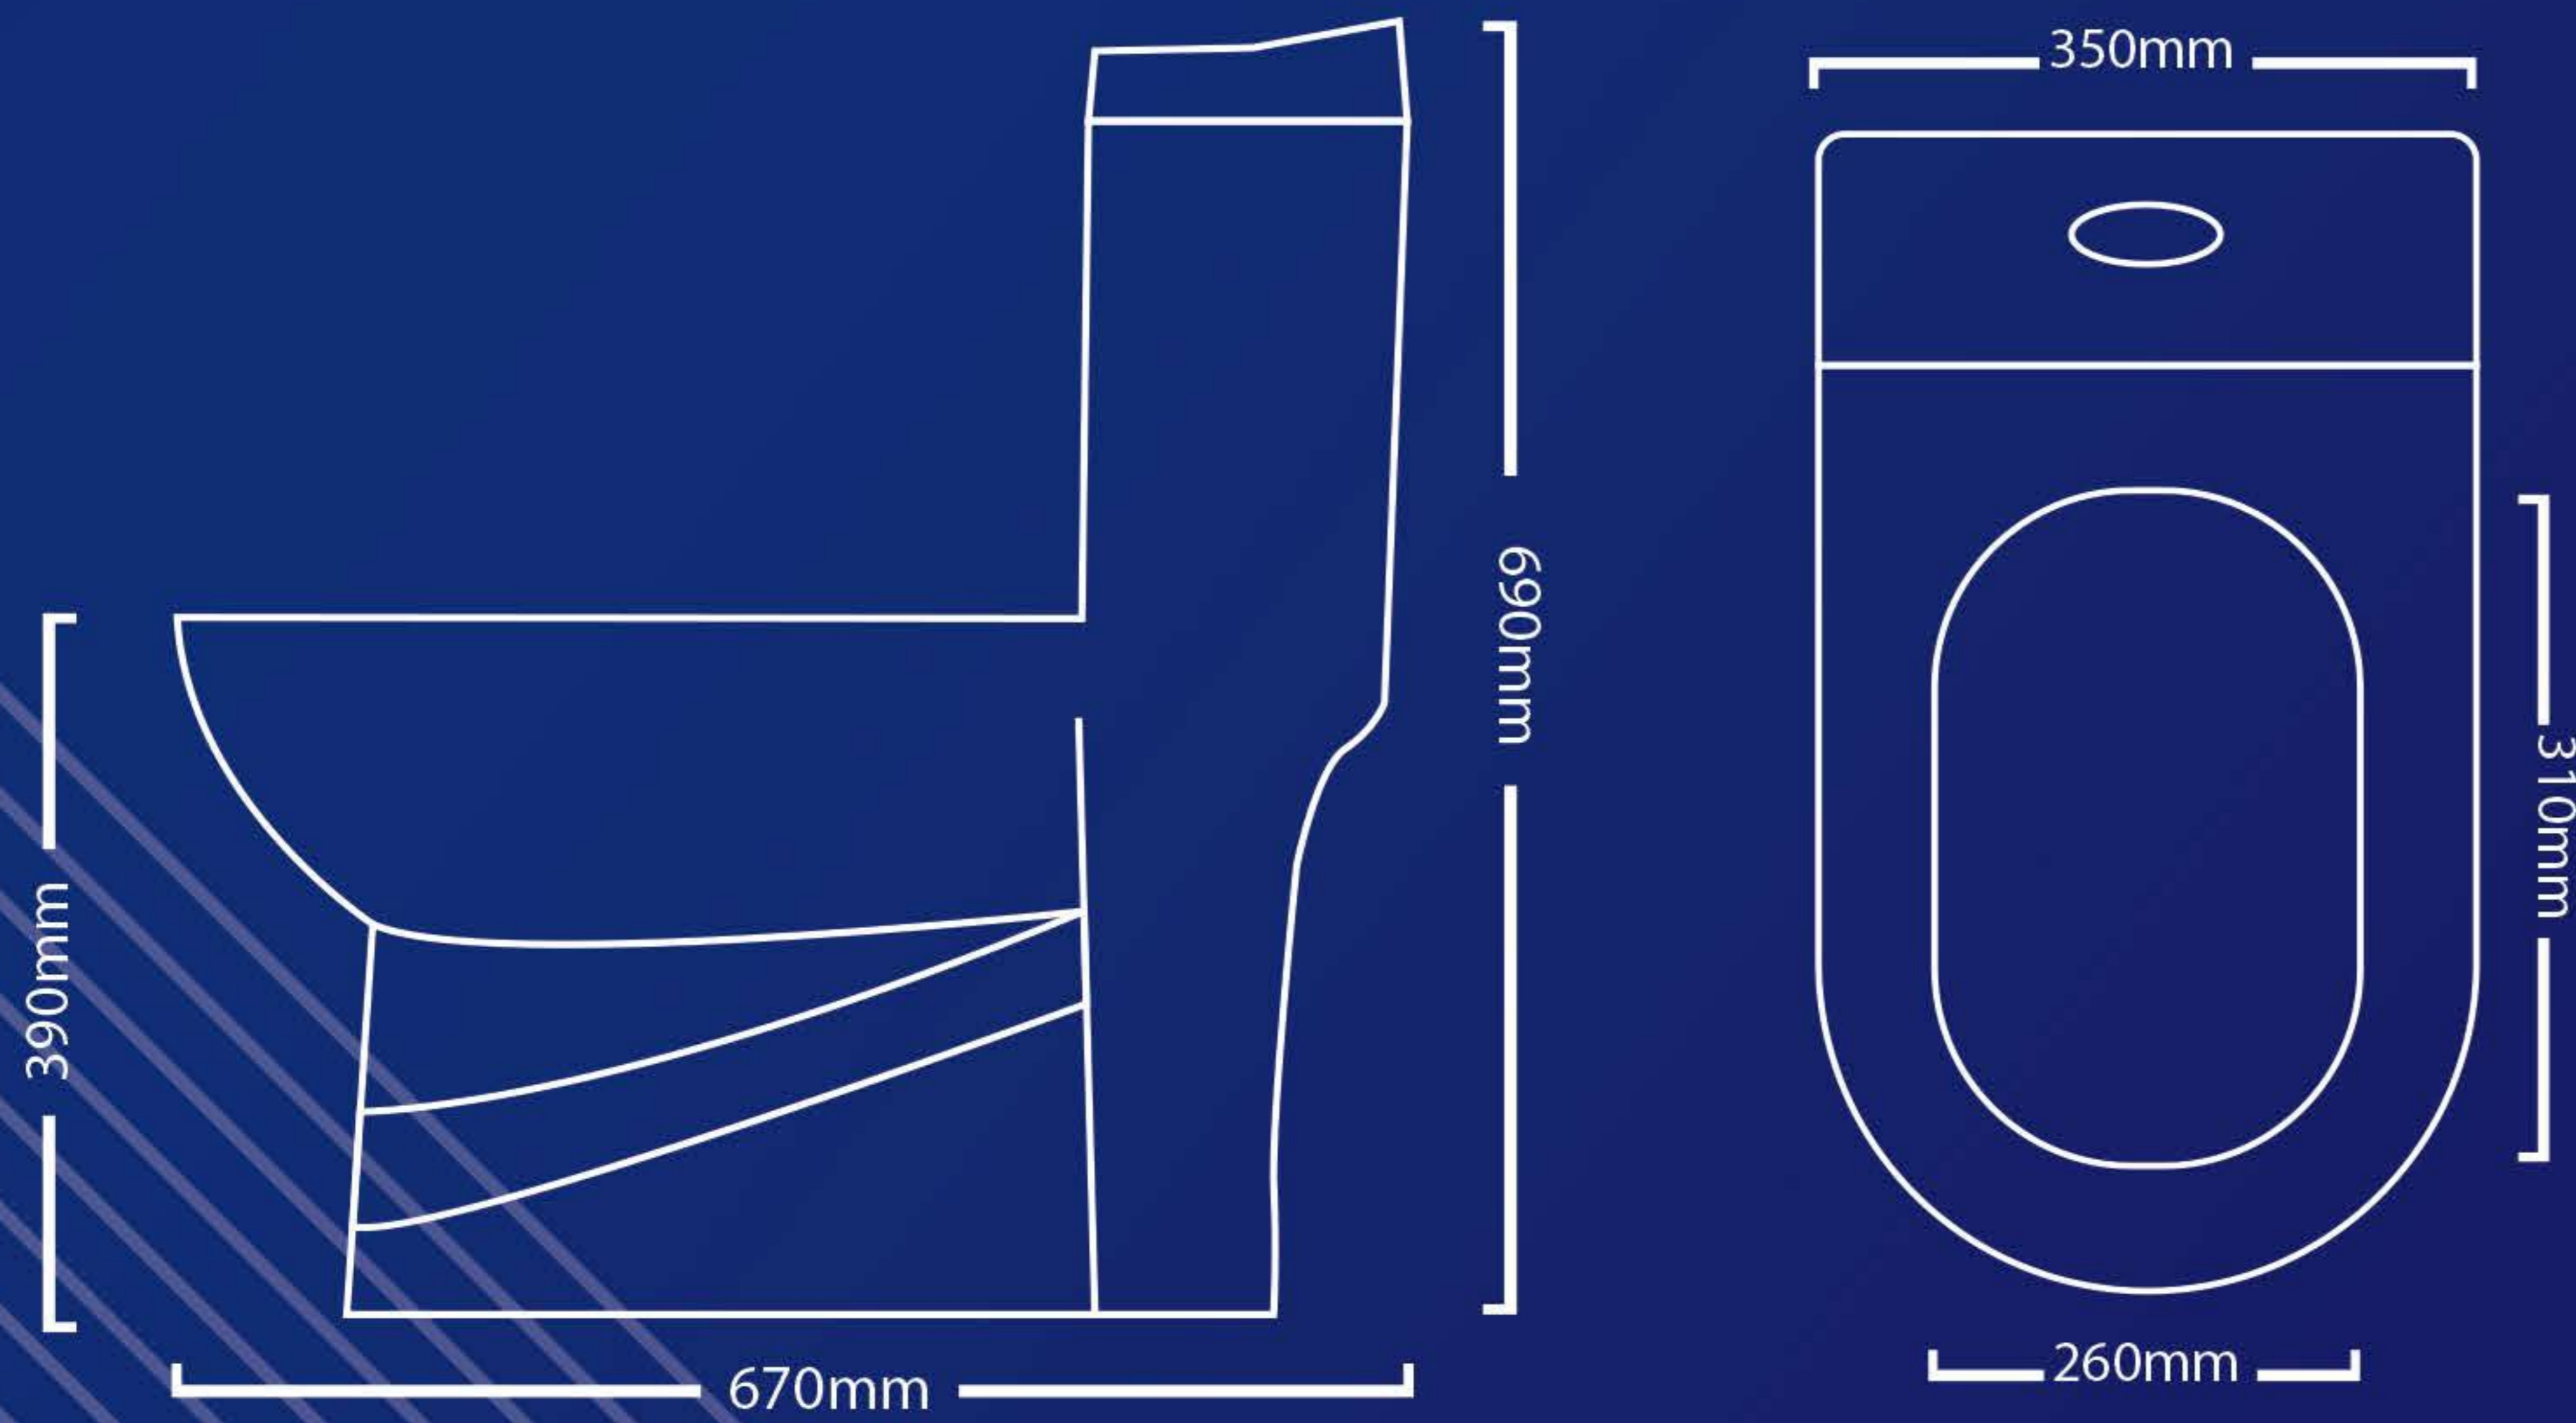

BALSAL

Torbo jet one piece toilet | s-trap

Size	L	W	H	AX
67	670	350	690	270

توالت فرنگی
مدل بالسا